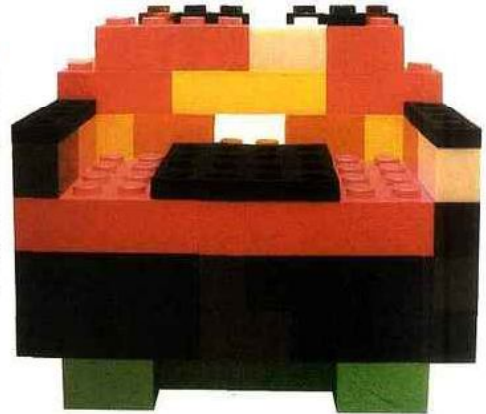

VIVANEWS

Flamant rose ➔

Lampe de bureau agrandie, en aluminium laqué. H 212 cm. 75 W. 129 €. "Big", Fly.

Ludique ➔

Lego géants en polypropylène expansé, à superposer pour créer des meubles. PM 9,5 x 19 x 11,5 cm, 15 €; MM 19 x 19 x 11,5 cm, 20 €; GM 38 x 19 x 11,5 cm, 25 €. "Lunablocks", Lunaticconstruction chez Fleux.

Voir la vie en GRAND

Fini la mode du tout miniature, du tout rikiki... on passe en XXL, bienvenue chez Gulliver !

PAR AMANDINE RÉCREUX

Soif de géant
Gobelet jetable? Non, corbeille fourre-tout ou tabouret emboîtable en plastique. Cinq coloris, blanc ou transparent. Ø 35 x H 47 cm, 65 €. "Qoffee Stool", de Rainer Spehl, Artificial chez Smallable et File dans ta chambre.

Gros câlin ➔

Peluche oursin bayadère en 50 x 20 x H 83 cm, 90 €. "XXL", Habitat

Grand angle

Canapé avec revêtement en microfibres. L 300 x P 182 x H 73 cm, 1098 € ce modèle. "Chili", Fly.

En majuscules ➔

Carnet de notes grand format. 58 x 40 cm, 28,50 €. Decoclico.