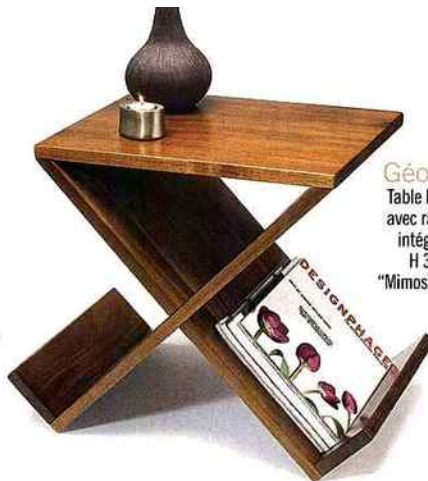

Fauteuil en métal, issu de filières du commerce équitable. L 60 x P 55 x H 68 cm, 154 €. "Nénuphar". Pure Déco.

De bonnes ondes

Radio AM/FM en pin et palissandre. Pièces uniques faites main livrées dans étui en bois. L 19 x P 11,7 x H 13,5 cm, 199 €. "Wooden radio Magno", Singulier.

Double emploi

Vide-poches mural avec portemanteau. En bois naturel et deux crochets en métal. L 26,4 x P 8,9 x H 14 cm, 41,25 €. Happy Space.

À se rouler par terre

Tapis en polypropylène aspect laineux non brillant. L 120 x 170 cm, 119 €. La Redoute.

**Géométrique**  
Table basse en acacia avec range-magazines intégré. L 44 x 44 x H 36 cm, 170 €. "Mimosa", **C'tendance.**

“ La version moderne de la VPC passe par Internet, plus rapide et pratique. Un nouveau mode de consommation qui s'étend maintenant à la déco ”