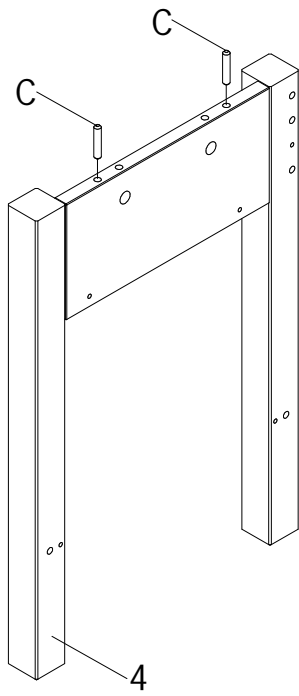

bopita®

ASSEMBLY INSTRUCTION
MONTAGE HANDLEIDING
MONTAGE ANLEITUNG
NOTICE DE MONTAGE
MANUAL DE MONTAJE

UK
NL
D
F
ESP

MODEL
TYPE
COLOUR
ART.CODE

: M&M
: NIGHT TABLE
: PROVENCE
: 3357.57.

Distributor:

BOPITA
Edisonweg 3, 6662 NW Elst
The Netherlands

www.bopita.com

14.09.2009.

<p>A</p>  <p>12X</p>	<p>B</p>  <p>12X</p>	<p>C</p>  <p>Ø8x40 16X</p>
<p>artcode: 444003</p>	<p>artcode: 444005</p>	<p>artcode:</p>

1

2

3

4

5