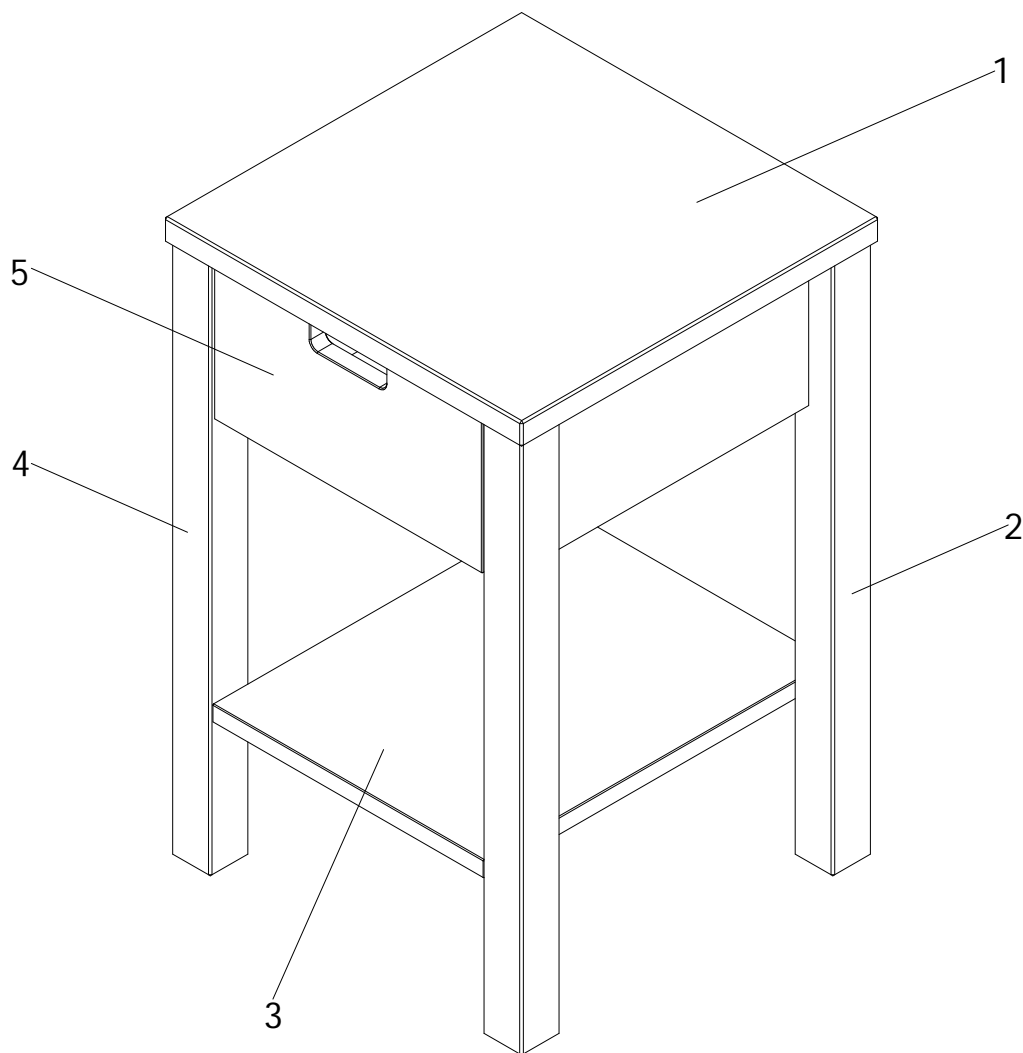

bopita®

ASSEMBLY INSTRUCTION
MONTAGE HANDLEIDING
MONTAGE ANLEITUNG
NOTICE DE MONTAGE
MANUAL DE MONTAJE

UK
NL
D
F
ESP

MODEL
TYPE
COLOUR
ART.CODE

: M&M
: NIGHT TABLE
: PROVENCE
: 3357.57.

Distributor:

BOPITA
Edisonweg 3, 6662 NW Elst
The Netherlands

www.bopita.com

14.09.2009.

<p>A</p>  <p>12X</p>	<p>B</p>  <p>12X</p>	<p>C</p>  <p>Ø8x40 16X</p>
<p>artcode: 444003</p>	<p>artcode: 444005</p>	<p>artcode:</p>

1

2

3

4

5