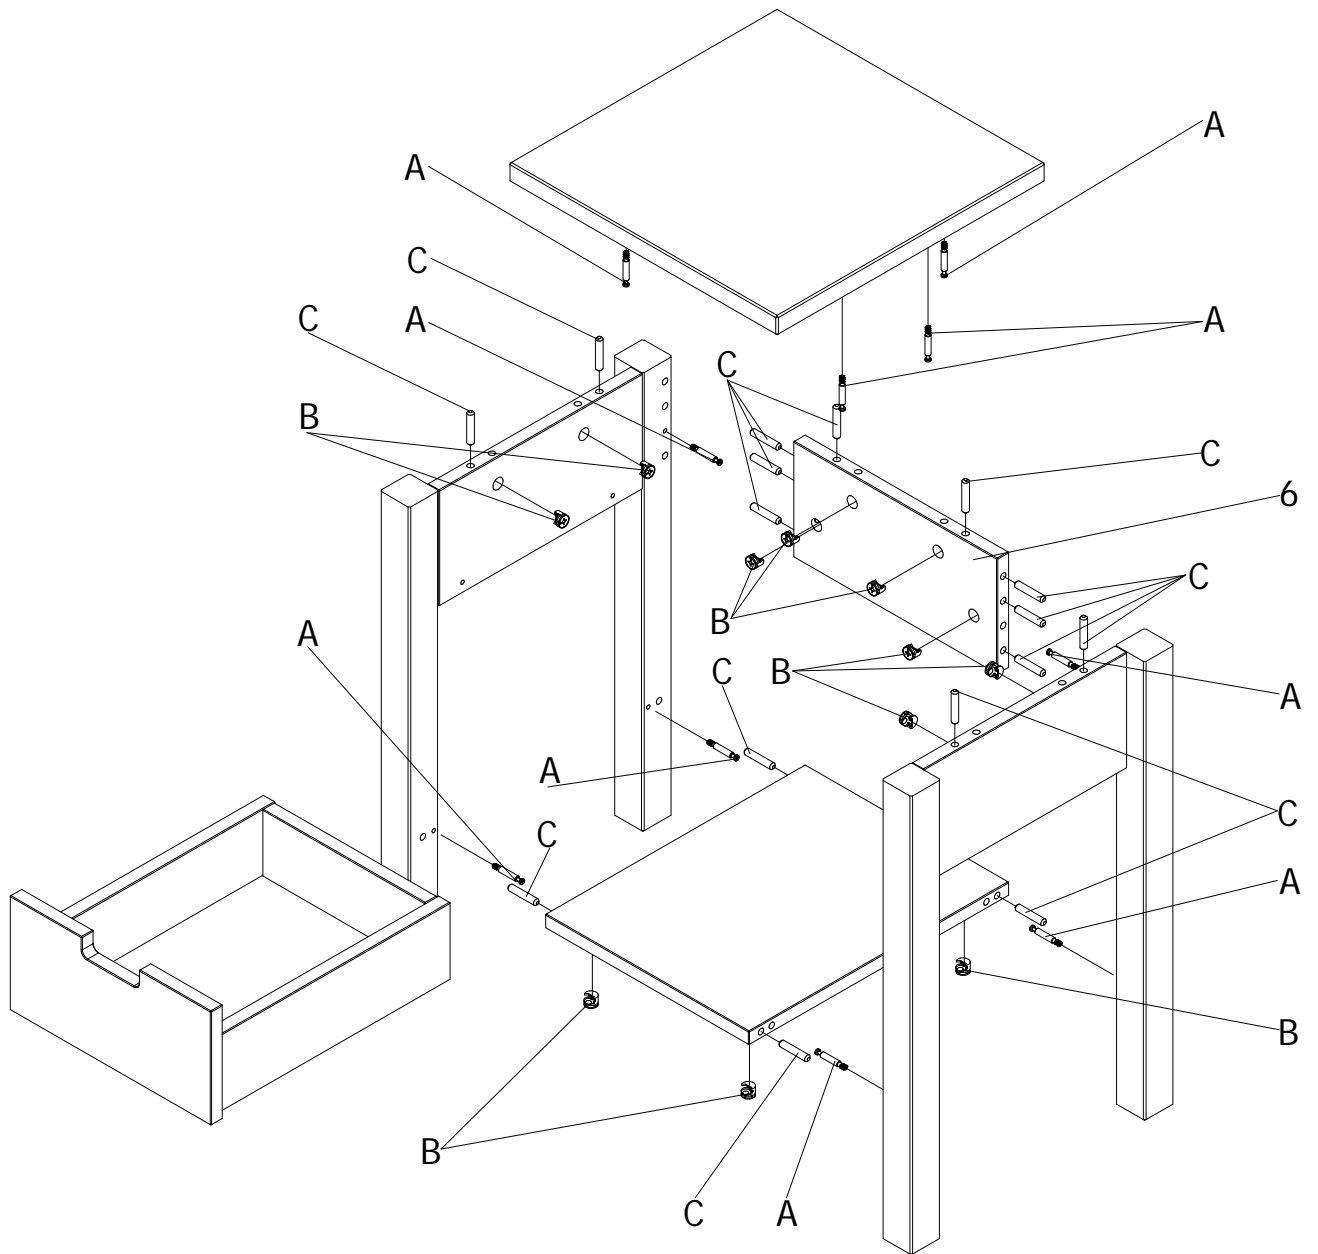

bopita®

ASSEMBLY INSTRUCTION
MONTAGE HANDLEIDING
MONTAGE ANLEITUNG
NOTICE DE MONTAGE
MANUAL DE MONTAJE

UK
NL
D
F
ESP

MODEL
TYPE
COLOUR
ART.CODE

: M&M
: NIGHT TABLE
: PROVENCE
: 3357.57.

Distributor:

BOPITA
Edisonweg 3, 6662 NW Elst
The Netherlands

www.bopita.com

14.09.2009.

<p>A</p>  <p>12X</p>	<p>B</p>  <p>12X</p>	<p>C</p>  <p>Ø8x40 16X</p>
<p>artcode: 444003</p>	<p>artcode: 444005</p>	<p>artcode:</p>

1

2

3

4

5