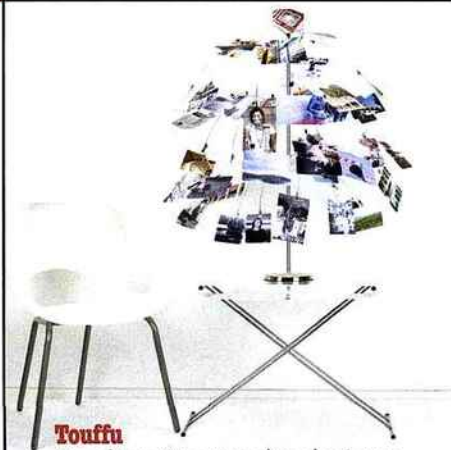

Panier

Facile à transporter avec ses deux anses. Porte-revues, disponible à partir du 20 octobre. Ambiance et styles, 79 euros, 01 41 14 96 19.

Arabesque

On ne laisse plus s'amonceler les factures et les cartes postales, on cache tout dans ce bel objet! Porte-lettre «Andalucia», Paolo Design, 27 cm x 18 cm x 5 cm. Homology, 25 euros, www.homology.com

Le bureau a du style!

Vintage

Et si on échangeait son vieux fauteuil de bureau contre un qui a du style? Alinéa, 69 euros, 04 42 82 40 60, www.alinea.fr

Aluminium

Votre bureau devient celui de quelqu'un d'important avec cet effet de lumière. Mondphase, H. 163 cm. Atlas, 69 euros, 03 89 62 37 44, www.meublesatlas.com

Rangement

Un design en escalier et un coloris rouge vif: on adore! Stap, 164 cm x 164 cm x P. 29 cm. Fly, 169 euros, 03 89 62 35 07, www.fly.fr

Transparent

Unité centrale, imprimante, écran, clavier et bloc-notes... Chaque chose a sa place. Bureau X média. 3 suisses, 149 euros, 0 892 691 500, www.3suisses.fr

Touffu

Une alternative aux cadres classiques. Fixez jusqu'à 49 photos sans les abîmer grâce aux pinces plates. Porte-photos Multi, design Tom Vincent. Pure Déco, 49,50 euros, www.pure-deco.com