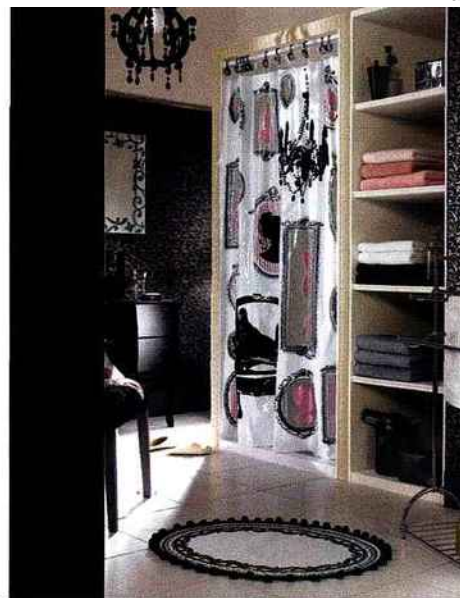

La salle de bains, une question de détails

Confortable

De drôles de galets aux mèches douces et denses. Tapis «Kallisto» antidérapant, à partir de 80 cm x 50 cm. Brigitte France, à partir de 34 euros, 03 88 77 94 95.