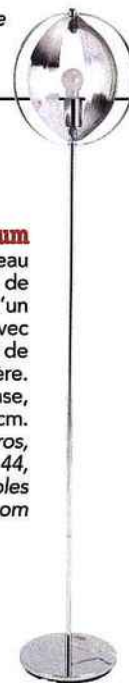

Capitale
Avec cette reproduction miniature, votre salon prend un air d'exposition universelle... Pour moins de 150 euros! Tour Eiffel en métal noir, 40 cm x 40 cm x 120 cm. Coming B, 123,75 euros, www.comingb.fr

Le bureau a du style!

Vintage

Et si on échangeait son vieux fauteuil de bureau contre un qui a du style? Alinéa, 69 euros, 04 42 82 40 60, www.alinea.fr

Aluminium

Votre bureau devient celui de quelqu'un d'important avec cet effet de lumière. Mondphase, H. 163 cm. Atlas, 69 euros, 03 89 62 37 44, www.meublesatlas.com