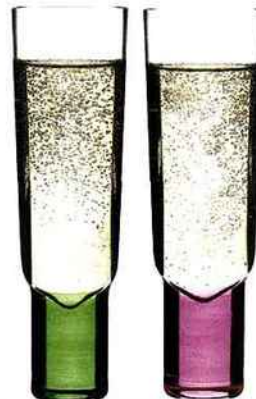

Jardinier

Cultivez vos plantes aromatiques en les plaçant dans ce joli pot en grès. Design Pascal Charmolu, 130 x 130 x 86 mm. Sagaform, 14,95 euros, 01 56 37 06 10.

Gourmande

Parfaites pour déguster votre dessert préféré! Set de 6 cuillères tentation en acier brossé. La Chaise longue, 38 euros, 01 42 96 32 14, www.lachaiselongue.fr

Tableau

Aura-t-on le courage de s'en servir pour découper les tomates? Planche en verre, 30 cm x 30 cm. Le Grand Comptoir, 25 euros, 01 42 04 11 00.

Festif

À pois ou bayadère? Pourquoi pas les deux... ça nous évitera de choisir entre chocolat noir et au lait! Fondue Pop. Mastrad, 19,99 euros, 01 49 26 96 00, www.mastrad.fr

Pétillant

De belles pièces en verre soufflé à la bouche. Coupes à champagne, design Matz Borgström, 18 cl, H. 18 cm, jeu de 2. Sagaform, 19,95 euros, 01 56 37 06 10, www.sagaform.com

Ça bouge dans la cuisine!