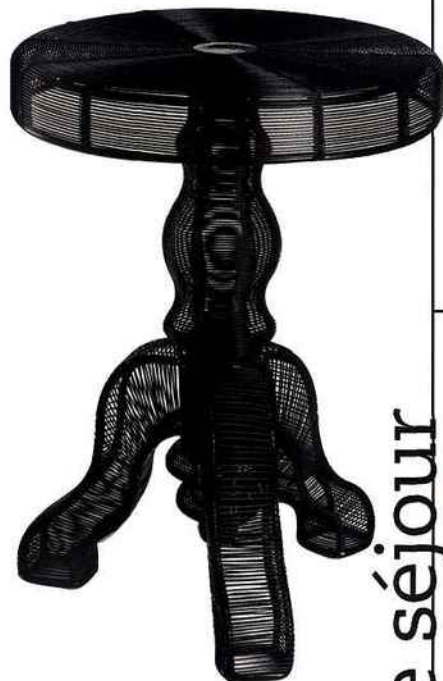

Guéridon

Ce bout de canapé s'inspire des anciens tabourets de piano. Mais sa structure en fil d'acier le rend très contemporain. «Amatéus», H. 45 cm x D. 34. cm. AMPM, 59 euros, 0 892 350 350, www.ampm.fr

Flashy

On craque pour cette banquette-lit à pois. Pétillante! «Open», L. 193 cm x H. 90 cm x P. 85 cm. Fly, 199 euros, 03 89 62 35 07, www.fly.fr

Accrocheur

La patère idéale pour accrocher manteaux ou sacs à main. À moins qu'on décide d'y ranger le courrier... «Portemanto 1», Petites productions. File dans ta chambre, 30 euros, www.filedanslachambre.com