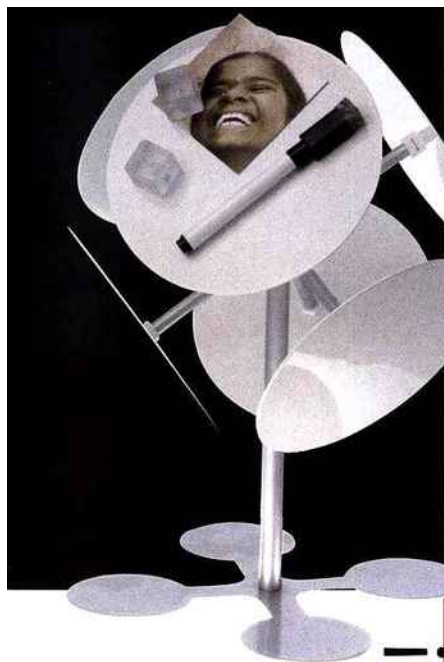

Pense-bête

Marre des feuilles volantes? Adoptez cet écritoire et support pour magnets. Pour avoir tout sous la main. Kubisphère, D. 31 cm, livré avec un marqueur et 2 magnets cube. Virages, 35 euros, 01 55 28 95 00 ou www.virages.fr