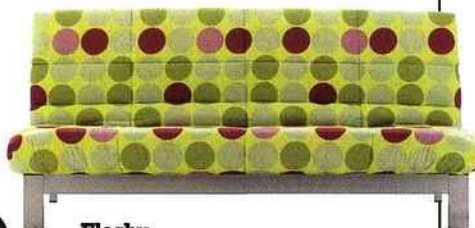

Guéridon

Ce bout de canapé s'inspire des anciens tabourets de piano. Mais sa structure en fil d'acier le rend très contemporain. «Amatéus», H. 45 cm x D. 34. cm. AMPM, 59 euros, 0 892 350 350, www.ampm.fr