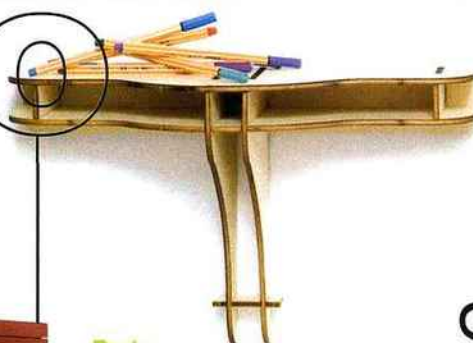

Déco

Vestiaire

On apprécie son côté casier d'étudiant, avec des passe-câbles pour brancher télé ou chaîne hi-fi. Ikéa PS, armoire métal, H. 63 cm x L. 119 cm x P. 63 cm. Ikéa, 69 euros, 0 825 10 3000.

Brute

Une console ludique qui se monte comme un jeu de construction et se personnalise à coup de peinture. Design Adrien Rovero pour Domestic, L. 40 cm x P. 25 cm x H. 25 cm. Pure Déco, 40 euros, www.pure-deco.com

Sur la tête

Ce meuble dessiné par Philippe Starck est creux avec un couvercle. Pratique pour garder livres et chemise de nuit à portée de main. Bubù 1er, H. 43 cm x L. 32,5 cm x l. 32,5 cm. File dans ta chambre, 55 euros, www.filedanstachambre.com