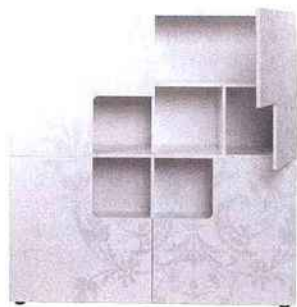

Actualiser le séjour