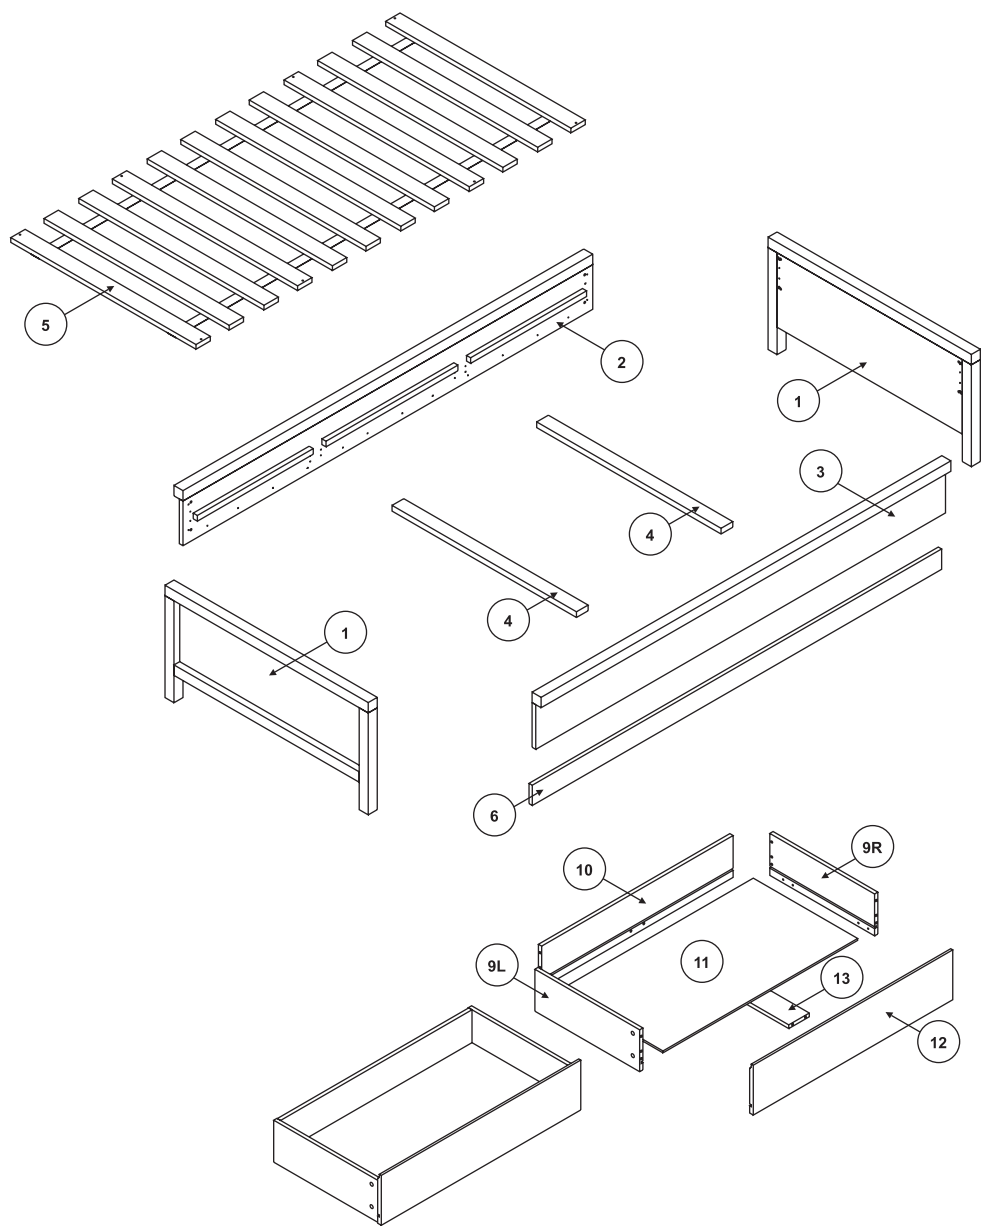

13

Manual instruction

Corsica

BED 90x200

542711

DISTRIBUTOR:
BOPITA
Edisonweg 3, 6662 NW Elst
The Netherlands
www.bopita.com

20.07.2009.

1

A 8x36 x8	B x24	C 15x10 x24	T 6x10,5 x16	W Left x2	WU Right x2	WW x4
X x8	L 3,5x15 x32	Y 3,5x20 x28	Z 3,5x35 x8	U x4	UU x4	S 3,5x30 x12

2

11

X x8	T 6x10,5 x16
---------	-----------------

12

Z 3,5x35
x8

9

10

A 8x36 x8
B 15x10 x24
C 15x10 x24

U x4
L 3,5x15 x32
W Left x2
WU Right x2

3

S 3,5x30 x12

4