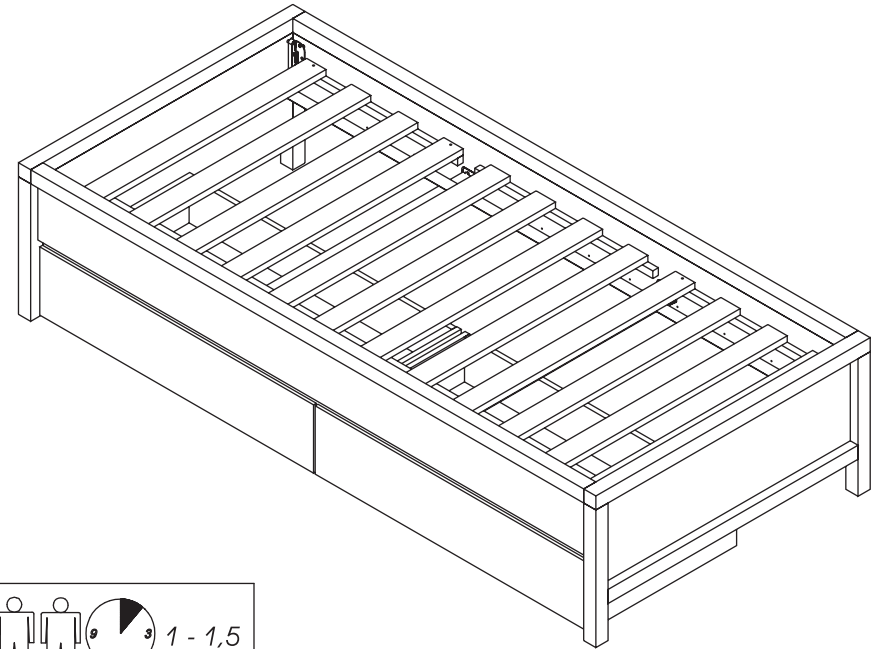

13

Manual instruction

Corsica

BED 90x200

542711

DISTRIBUTOR:
BOPITA
Edisonweg 3, 6662 NW Elst
The Netherlands
www.bopita.com

20.07.2009.

1

A 8x36 x8	B x24	C 15x10 x24	T 6x10,5 x16	W Left x2	WU Right x2	WW x4
X x8	L 3,5x15 x32	Y 3,5x20 x28	Z 3,5x35 x8	U x4	UU x4	S 3,5x30 x12

2

11

X x8	T 6x10,5 x16
---------	-----------------

12

Z 3,5x35
x8

9

10

A 8x36 x8
B 15x10 x24
C 15x10 x24

U x4
L 3,5x15 x32
W Left x2
WU Right x2

3

S 3,5x30 x12

4