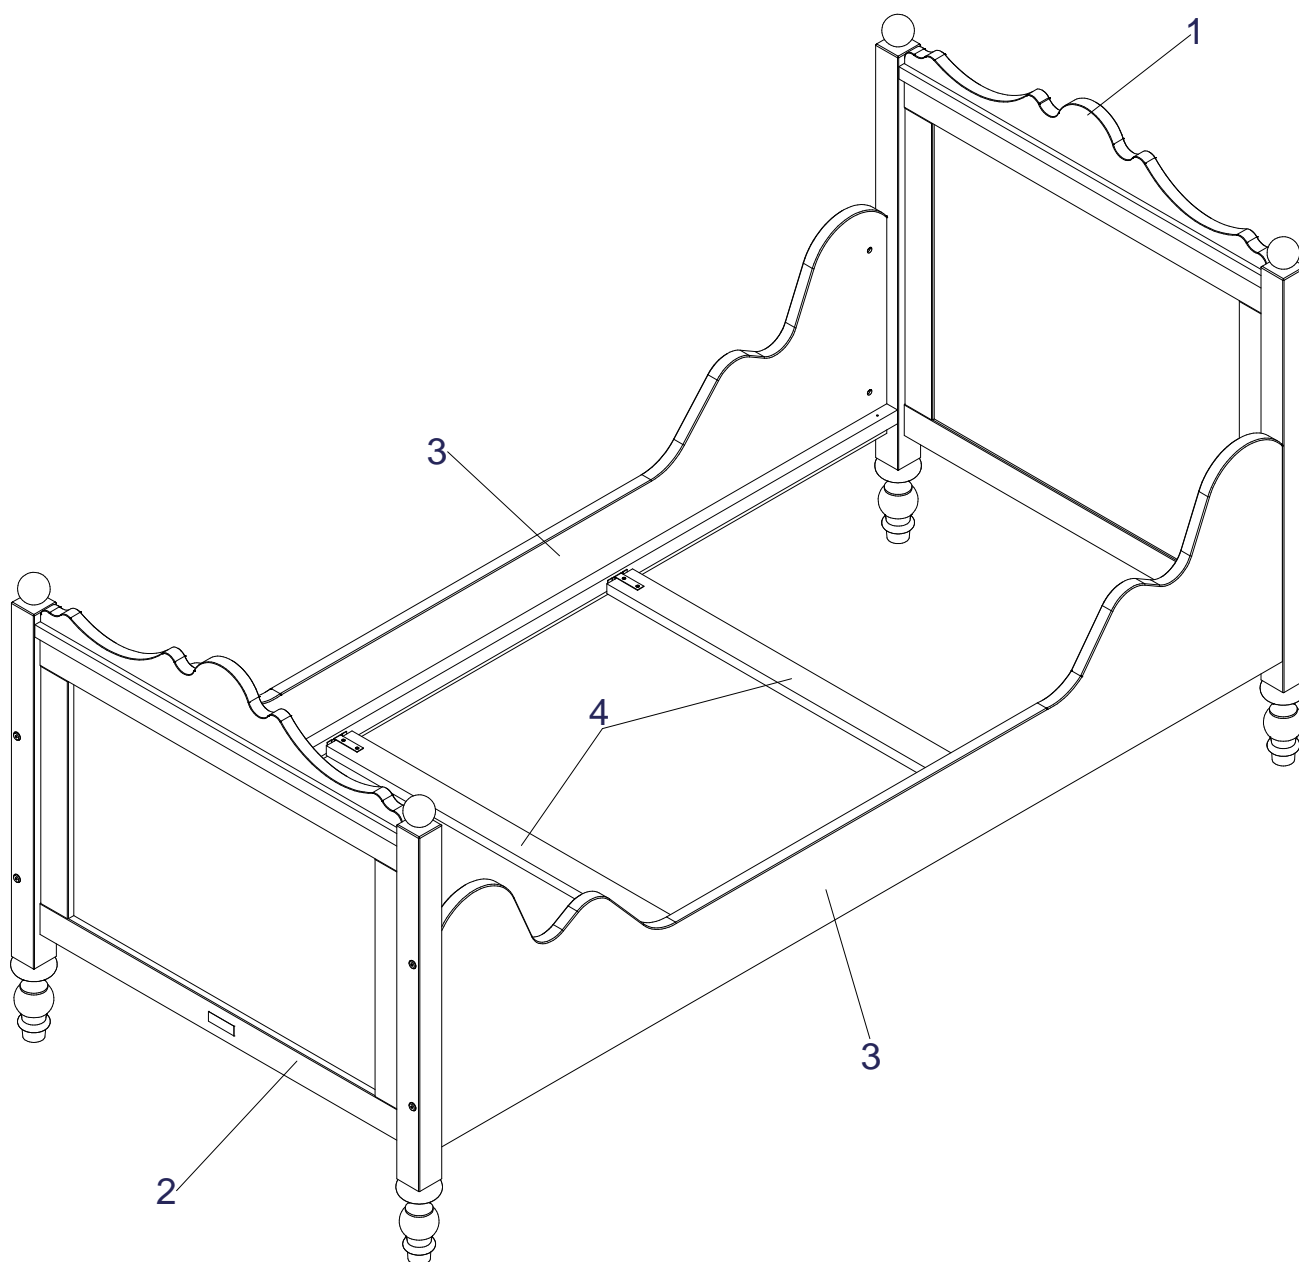

# bopita®

ASSEMBLY INSTRUCTION  
MONTAGE HANDLEIDING  
MONTAGE ANLEITUNG  
NOTICE DE MONTAGE  
MANUAL DE MONTAJE

UK  
NL  
D  
F  
ESP

MODEL : BED BELLE  
TYPE : 90X200  
COLOUR : WHITE  
ART.CODE : 3402.11.

Distributor:

BOPITA  
Edisonweg 3, 6662 NW Elst  
The Netherlands

[www.bopita.com](http://www.bopita.com)

28.05.2009.

<p>A</p>  <p>M6X100 8X</p> <p>artcode:441028</p>	<p>B</p>  <p>M6 8X</p> <p>artcode:442004</p>	<p>C</p>  <p>8X</p> <p>artcode:</p>	<p>D</p>  <p>3,5X25 8X</p> <p>artcode:431008</p>	<p>E</p>  <p>4X</p> <p>artcode:446107</p>
<p>F</p>  <p>3,5X18 8X</p> <p>artcode:431006</p>	<p>G</p>  <p>4X</p> <p>artcode:446108</p>	<p>H</p>  <p>1X</p> <p>artcode:445001</p>		