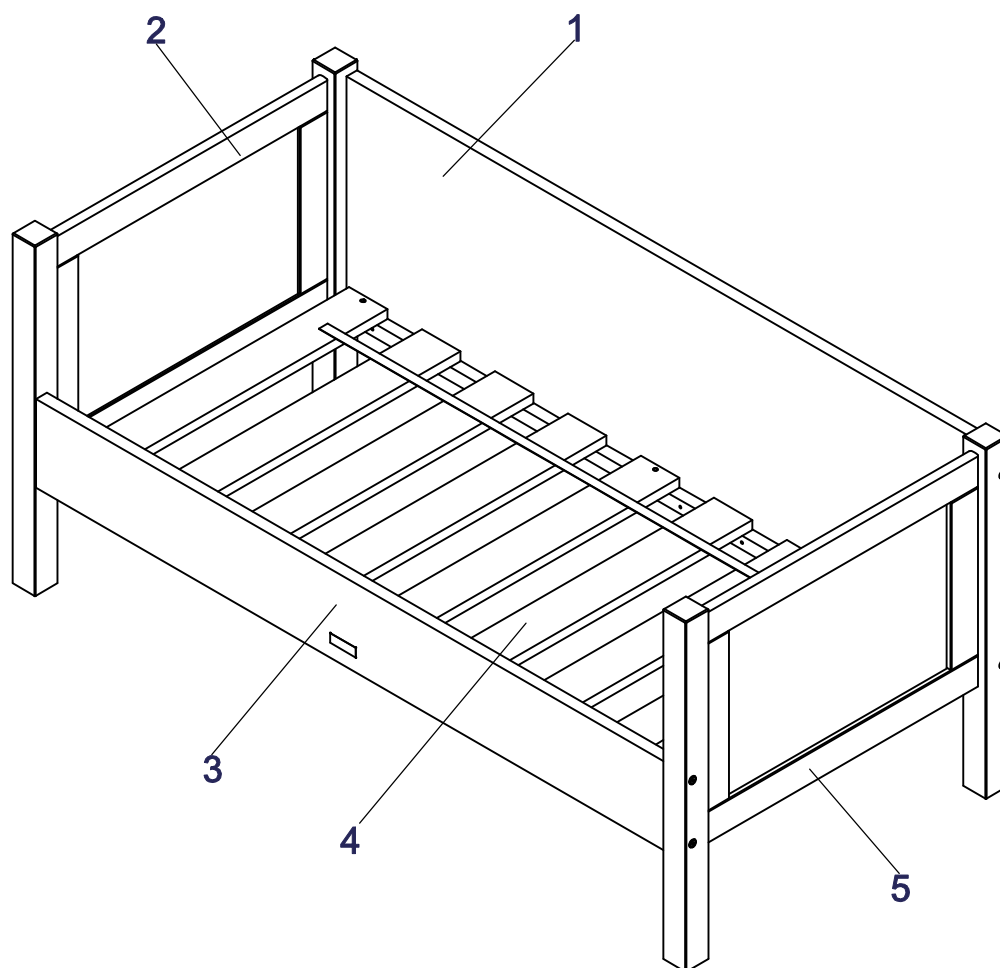

# bopita<sup>®</sup>

ASSEMBLY INSTRUCTION  
MONTAGE HANDLEIDING  
MONTAGE ANLEITUNG  
NOTICE DE MONTAGE  
MANUAL DE MONTAJE

UK  
NL  
D  
F  
ESP

MODEL :M&M  
TYPE :BED TOM  
COLOUR :WHITE  
ART.CODE :4157.11.