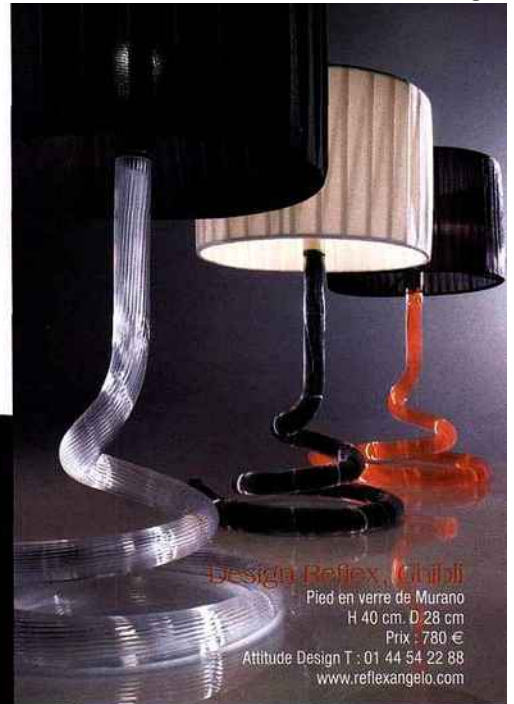

Design Reflex, Mijibi

Pied en verre de Murano
H 40 cm. D 28 cm
Prix : 780 €
Attitude Design T : 01 44 54 22 88
www.reflexangelo.com

Serralunga, Bonheur (Collection Serralunga deux mille neuf)

Design de Michele de Lucchi et Alberto Nason
Diffuseur composé de deux parties en polyéthylène. Réalisées avec moulage rotationnel et d'une structure en métal vernis gris. La couleur blanc opaque du polymère diffuse la lumière délicatement, en créant un contraste avec le gris foncé de la structure.
D 56 cm. H 186 cm
Prix sur demande
www.serralunga.com