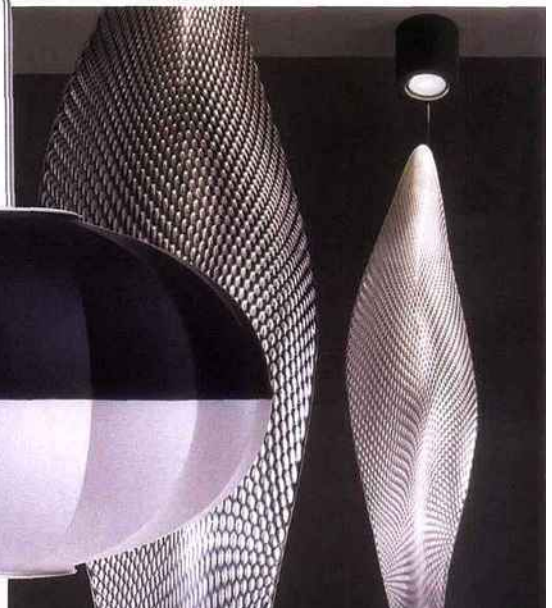

Les suspensions

Flos
> Skyline
Plafonnier
Design de Marcel Wanders
Plafonnier encastrable
D 30 cm (Source Halogène)
Prix sur demande

< Small world
Design de Jasper Morrison
Suspension à lumière directe,
diffuseur en polycarbonate
Finition laqué noir, laqué
blanc ou acier inox
H 21,5 cm. D 60 cm
Prix sur demande
01 53 85 49 93
www.flos.com

Unique Copenhagen
Plafonnier VPI
Design de Verner Panton
Aluminium laqué
H 16 cm. D 23 cm
Prix : 189 €
www.uniquecopenhagen.com

Alnoor Design,
Kumulus
PMMA
H 63cm. L50 cm
Prix : 130 €
09 77 58 90 23
www.alnoordesign.com

Artemide,
Cosmic
Cosmic Leaf
sospensione
Design de Ross Lovegrove
Structure en acier chromé.
Corps du diffuseur en méthacrylate
transparent tissé. Corps lumineux en
métal peint.
Coloris : diffuseur transparent et corps
lumineux gris.
H 192 cm. D 38 cm
Prix sur demande
01 43 44 44 44 - www.artemide.com

Jeremy Cole,
Aloe Blossom
Porcelaine de Chine
Coloris : noir ou blanc
64 x 30 cm
Prix : 2 930 €
09 53 70 41 02
www.jeremycollection.net

Nemo Cassina
Campanula A
Design de Mako Nenonen
Céramique
Coloris : blanc mat et intérieur
orange
D 65 cm
Prix : 1 734 €
Vases >
Design de Jehs + Laub
Verre soufflé
D 70 cm. H 50 cm (3 anneaux)
D 70 cm. H 75 cm (5 anneaux)
Prix : 1 794 € et 2 380 €
01 48 63 00 77
www.nemo.cassina.it

Moooi, Eurolanterne
Lanterne chinoise revisitée en polyester
Coloris : rouge, noir, blanc ou imprimé
Small : H 35 cm. D 50 cm. Medium : H 55 cm. D 80 cm.
Small : H 75 cm. D 110 cm.
Prix : 402 € (small), 506 € (medium), 607 € (large)
Chez Design by Moooi : 32 rue de Bourgogne 75007
ha@designby-moooi.fr
www.moooi.com