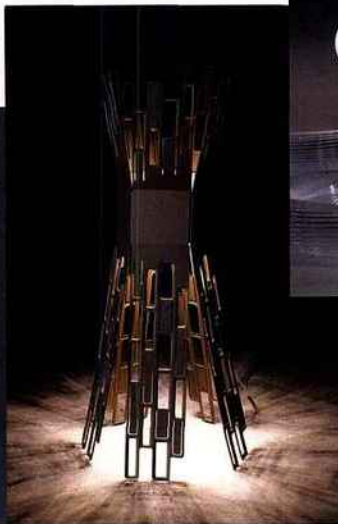

Flos, Euphorbia

Design de Patricia Urquiola
Finition : anodisé vert, brun, naturel ou blanc satiné (source LED)
H 150 cm. D 34 cm - H 78 cm. D 36,5 cm
Prix sur demande
01 53 85 49 93 - www.flos.com