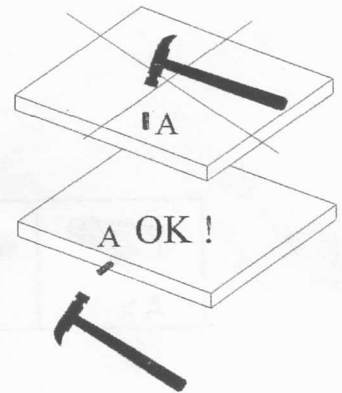

# BOOKSHELF MIX & MATCH

Artikelnummer: 314 611

A x 29

B x 32

C x 32

D

E

50 min.

1

 A x 7	 B x 6	 C x 2
--------------------------------------------------------------------------------------------	--------------------------------------------------------------------------------------------	--------------------------------------------------------------------------------------------