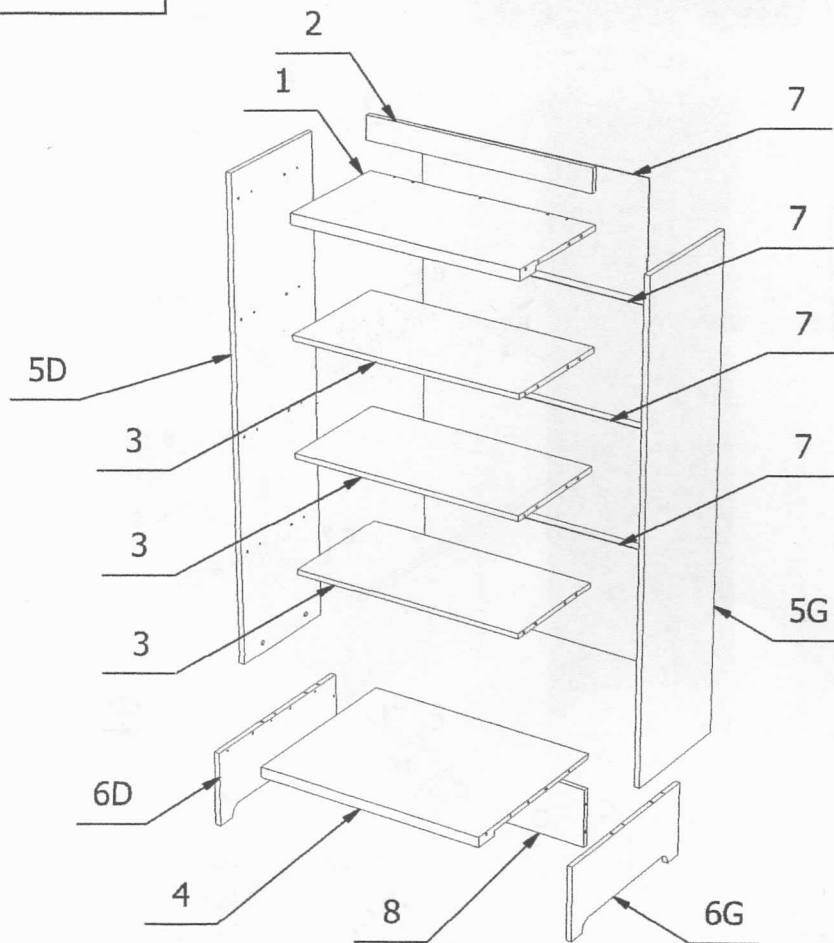

# BOOKSHELF MIX & MATCH

Artikelnummer: 314 611

A x 29

B x 32

C x 32

D

E

50 min.

1

 A x 7	 B x 6	 C x 2
--------------------------------------------------------------------------------------------	--------------------------------------------------------------------------------------------	--------------------------------------------------------------------------------------------

2

 A x 12	 C x 12
---------------------------------------------------------------------------------------------	---------------------------------------------------------------------------------------------

4

 A x 4	 C x 14
----------------------------------------------------------------------------------------------	-----------------------------------------------------------------------------------------------