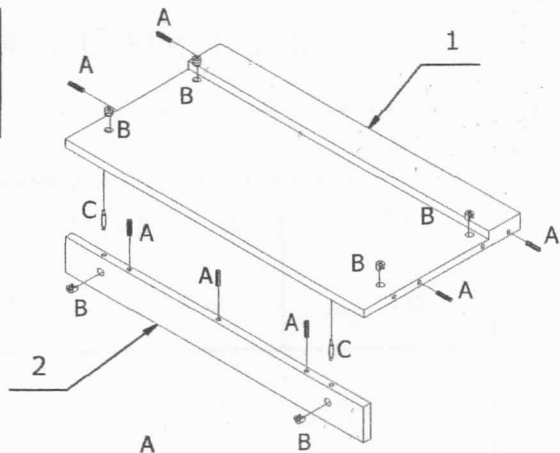

# BOOKSHELF MIX & MATCH

Artikelnummer: 314 611

A x 29

B x 32

C x 32

D

E

50 min.

1

 A x 7	 B x 6	 C x 2
--------------------------------------------------------------------------------------------	--------------------------------------------------------------------------------------------	--------------------------------------------------------------------------------------------

2

 A x 12	 C x 12
---------------------------------------------------------------------------------------------	---------------------------------------------------------------------------------------------