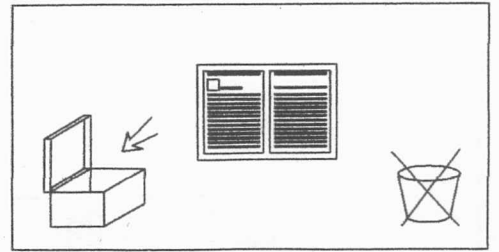

# BOOKSHELF MIX & MATCH

Artikelnummer: 314 611

A x 29

B x 32

C x 32

D

E

50 min.

1

 A x 7	 B x 6	 C x 2
--------------------------------------------------------------------------------------------	--------------------------------------------------------------------------------------------	--------------------------------------------------------------------------------------------