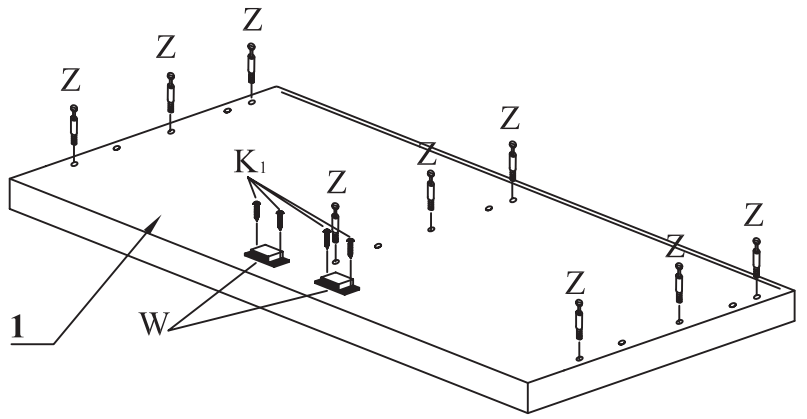

# Montagehandleiding Wardrobe "MIX & MATCH"

Artikelnummer: 464611

 A x 6	 B x 6	 F x 28	 G x 4	 I x 16	 K x 20
 K <sub>1</sub> x 16	 L x 2	 N x 70	 N <sub>1</sub> x 17	 N <sub>2</sub> x 17	
 T x 4	 W x 4	 Y x 42	 Z x 46	 M x 1	 E x 1

120 min.

		 3 x 13
Z x 9	W x 2	K <sub>1</sub> x 4

	 3 x 13
W x 2	K <sub>1</sub> x 4
	
Z x 6	Y x 6

			 7 x 50
Z x 3	Y x 6	M x 1	E x 1

	Y
2 x 6	

	Y x 18	 3,5 x 13	 K x 8	 F x 12
	I x 16		G x 4	 B x 6
				 Z x 24