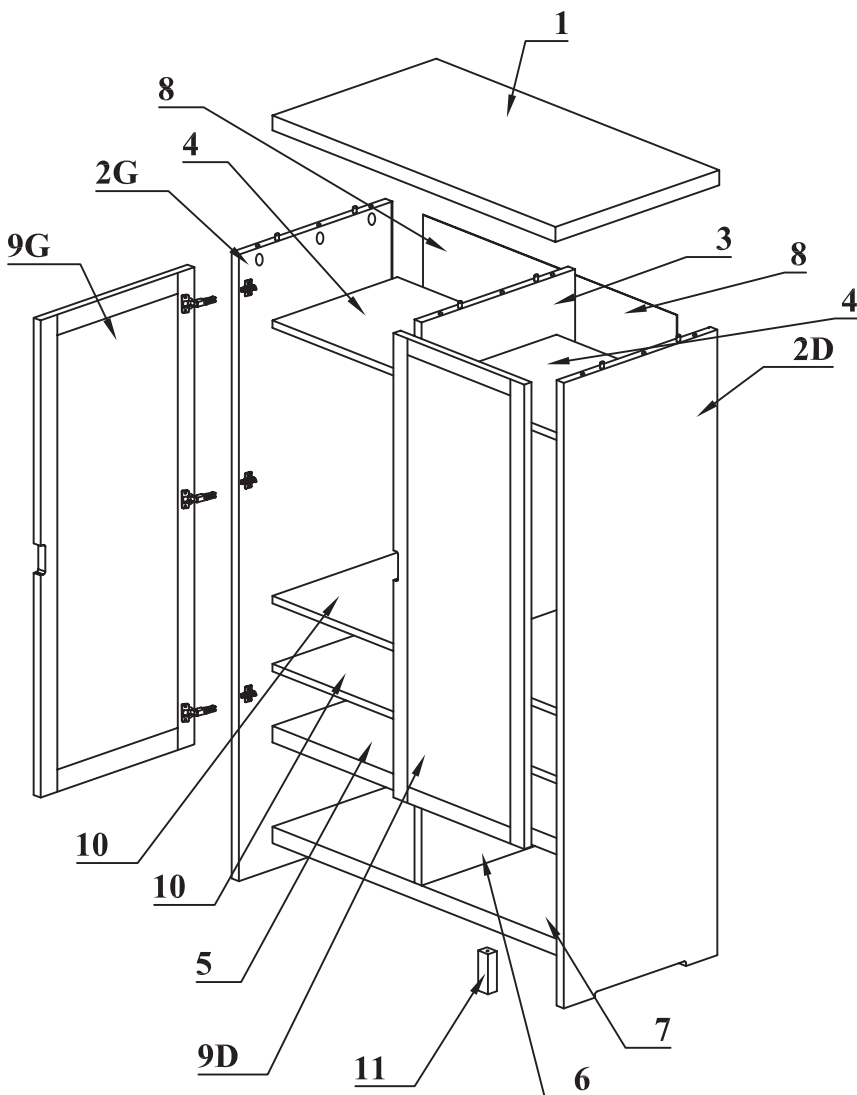

# Montagehandleiding Wardrobe "MIX & MATCH"

Artikelnummer: 464611

 A x 6	 B x 6	 F x 28	 G x 4	 I x 16	 K x 20
 K <sub>1</sub> x 16	 L x 2	 N x 70	 N <sub>1</sub> x 17	 N <sub>2</sub> x 17	
 T x 4	 W x 4	 Y x 42	 Z x 46	 M x 1	 E x 1

120 min.

		 3 x 13
Z x 9	W x 2	K <sub>1</sub> x 4

	 3 x 13
W x 2	K <sub>1</sub> x 4
	
Z x 6	Y x 6

			 7 x 50
Z x 3	Y x 6	M x 1	E x 1

	Y
2 x 6	

	Y x 18	 3,5 x 13	 K x 8	 F x 12
	I x 16		G x 4	 B x 6
				 Z x 24