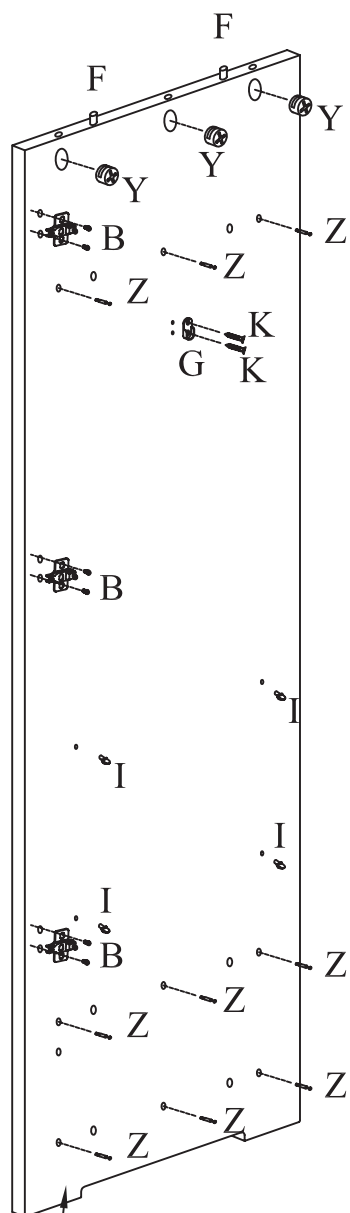

# Montagehandleiding Wardrobe "MIX & MATCH"

Artikelnummer: 464611

 A x 6	 B x 6	 F x 28	 G x 4	 I x 16	 K x 20
 K <sub>1</sub> x 16	 L x 2	 N x 70	 N <sub>1</sub> x 17	 N <sub>2</sub> x 17	
 T x 4	 W x 4	 Y x 42	 Z x 46	 M x 1	 E x 1

120 min.

		 3 x 13
Z x 9	W x 2	K <sub>1</sub> x 4

	 3 x 13
W x 2	K <sub>1</sub> x 4
	
Z x 6	Y x 6

			 7 x 50
Z x 3	Y x 6	M x 1	E x 1

	Y
2 x 6	

	Y x 18	 3,5 x 13	 K x 8	 F x 12
	I x 16		G x 4	 B x 6
				 Z x 24

3

2G

6

2D

-  **A** 2 x 3
-  3,5 x 13
- K** 6 x 2
-  **T** 2 x 2
-  3,5 x 13
- K<sub>1</sub>** 4 x 2

-  **N** x 70
-  **N<sub>1</sub>** x 17
-  **N<sub>2</sub>** x 17
- 

9G

9D