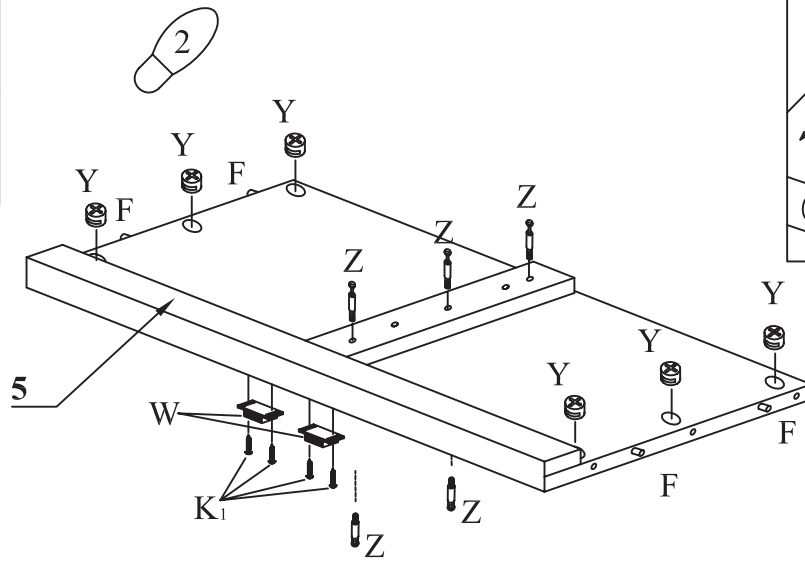

# Montagehandleiding Wardrobe "MIX & MATCH"

Artikelnummer: 464611

 A x 6	 B x 6	 F x 28	 G x 4	 I x 16	 K x 20
 K <sub>1</sub> x 16	 L x 2	 N x 70	 N <sub>1</sub> x 17	 N <sub>2</sub> x 17	
 T x 4	 W x 4	 Y x 42	 Z x 46	 M x 1	 E x 1

120 min.

		 3 x 13
Z x 9	W x 2	K <sub>1</sub> x 4

	 3 x 13
W x 2	K <sub>1</sub> x 4
	
Z x 6	Y x 6

			 7 x 50
Z x 3	Y x 6	M x 1	E x 1

	Y
2 x 6	

	Y x 18	 3,5 x 13	 K x 8	 F x 12
	I x 16		G x 4	 B x 6
				 Z x 24

3

2G

6

2D

-  **A** 2 x 3
-  3,5 x 13
- K** 6 x 2
-  **T** 2 x 2
-  3,5 x 13
- K<sub>1</sub>** 4 x 2

-  **N** x 70
-  **N<sub>1</sub>** x 17
-  **N<sub>2</sub>** x 17
- 

9G

9D