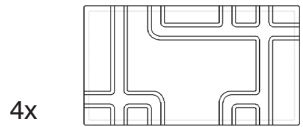

Aufbauanleitung
Assembly instructions

Lieferumfang

Scope of delivery

Beiliegend:

- 64 Stk. Senkkopfschrauben
- 1 Stk. Z-Schraubenschlüssel

Enclose you will find:

- 64 pcs. countersunk screws
- 1 pc. Z-screwdriver