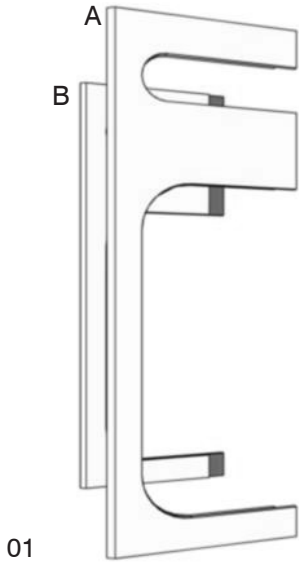

Aufbauanleitung
Assembly instructions

Lieferumfang

Scope of delivery

Beiliegend:

- 64 Stk. Senkkopfschrauben
- 1 Stk. Z-Schraubenschlüssel

Enclose you will find:

- 64 pcs. countersunk screws
- 1 pc. Z-screwdriver

Vorsichtsmaßnahmen bei der Montage

- Leisten müssen alle ordentlich verschraubt werden!
- Die Stabilität des Hochbetts ist erst nach vollständiger Montage gegeben.
- Schrauben nicht mit Gewalt anziehen.
- Die flexiblen Ecken nicht mit Gewalt überdehnen!

Precautions

- To guarantee the steadfastness all slats must be fixed properly.
- Do not tighten the screws to hard.
- Do not overstretch the flexible edges.

03.

04.

05.

Die Seitenleisten werden lt. Skizze in die vormontierten Gewinde mit den Seitenflächen verschraubt.

Die Querleisten werden auf die Metallbolzen gesteckt.

06.

Connect the side-slats with the side-Plates using the countersunk screws and the pre-assembled screw thread.

Plug the cross-slat on the side-slat together using the metal-bolt.