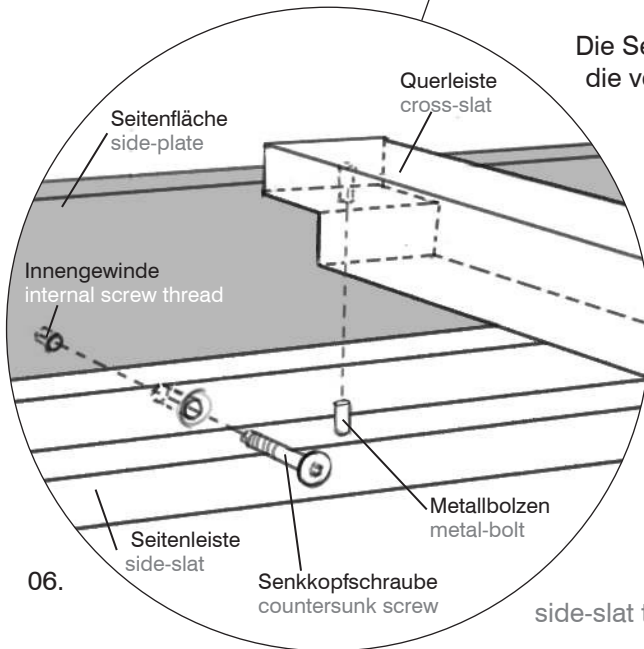

Aufbauanleitung
Assembly instructions

Lieferumfang

Scope of delivery

Beiliegend:

- 64 Stk. Senkkopfschrauben
- 1 Stk. Z-Schraubenschlüssel

Enclose you will find:

- 64 pcs. countersunk screws
- 1 pc. Z-screwdriver

Vorsichtsmaßnahmen bei der Montage

- Leisten müssen alle ordentlich verschraubt werden!
- Die Stabilität des Hochbetts ist erst nach vollständiger Montage gegeben.
- Schrauben nicht mit Gewalt anziehen.
- Die flexiblen Ecken nicht mit Gewalt überdehnen!

Precautions

- To guarantee the steadfastness all slats must be fixed properly.
- Do not tighten the screws to hard.
- Do not overstretch the flexible edges.

03.

04.

05.

Die Seitenleisten werden lt. Skizze in die vormontierten Gewinde mit den Seitenflächen verschraubt.

Die Querleisten werden auf die Metallbolzen gesteckt.

06.

Connect the side-slats with the side-Plates using the countersunk screws and the pre-assembled screw thread.

Plug the cross-slat on the side-slat together using the metal-bolt.