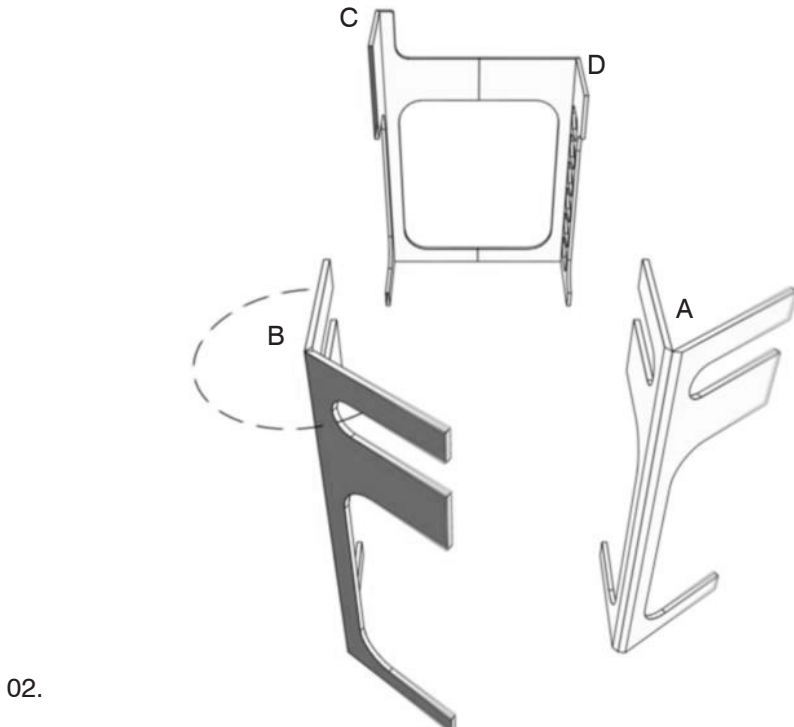

Aufbauanleitung
Assembly instructions

Lieferumfang

Scope of delivery

Beiliegend:

- 64 Stk. Senkkopfschrauben
- 1 Stk. Z-Schraubenschlüssel

Enclose you will find:

- 64 pcs. countersunk screws
- 1 pc. Z-screwdriver

Vorsichtsmaßnahmen bei der Montage

- Leisten müssen alle ordentlich verschraubt werden!
- Die Stabilität des Hochbetts ist erst nach vollständiger Montage gegeben.
- Schrauben nicht mit Gewalt anziehen.
- Die flexiblen Ecken nicht mit Gewalt überdehnen!

Precautions

- To guarantee the steadfastness all slats must be fixed properly.
- Do not tighten the screws to hard.
- Do not overstretch the flexible edges.

03.

04.

05.

Die Seitenleisten werden lt. Skizze in die vormontierten Gewinde mit den Seitenflächen verschraubt.

Die Querleisten werden auf die Metallbolzen gesteckt.

06.

Connect the side-slats with the side-Plates using the countersunk screws and the pre-assembled screw thread.

Plug the cross-slat on the side-slat together using the metal-bolt.