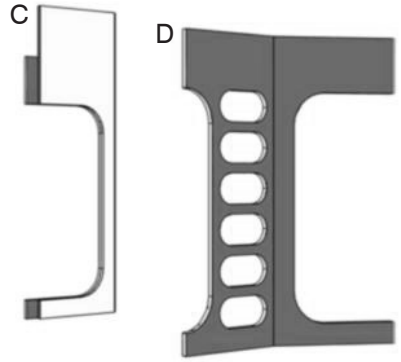

Aufbauanleitung
Assembly instructions

Lieferumfang

Scope of delivery

Beiliegend:

- 64 Stk. Senkkopfschrauben
- 1 Stk. Z-Schraubenschlüssel

Enclose you will find:

- 64 pcs. countersunk screws
- 1 pc. Z-screwdriver

Vorsichtsmaßnahmen bei der Montage

- Leisten müssen alle ordentlich verschraubt werden!
- Die Stabilität des Hochbetts ist erst nach vollständiger Montage gegeben.
- Schrauben nicht mit Gewalt anziehen.
- Die flexiblen Ecken nicht mit Gewalt überdehnen!

Precautions

- To guarantee the steadfastness all slats must be fixed properly.
- Do not tighten the screws to hard.
- Do not overstretch the flexible edges.

03.

04.

05.

Die Seitenleisten werden lt. Skizze in die vormontierten Gewinde mit den Seitenflächen verschraubt.

Die Querleisten werden auf die Metallbolzen gesteckt.

06.

Connect the side-slats with the side-Plates using the countersunk screws and the pre-assembled screw thread.

Plug the cross-slat on the side-slat together using the metal-bolt.