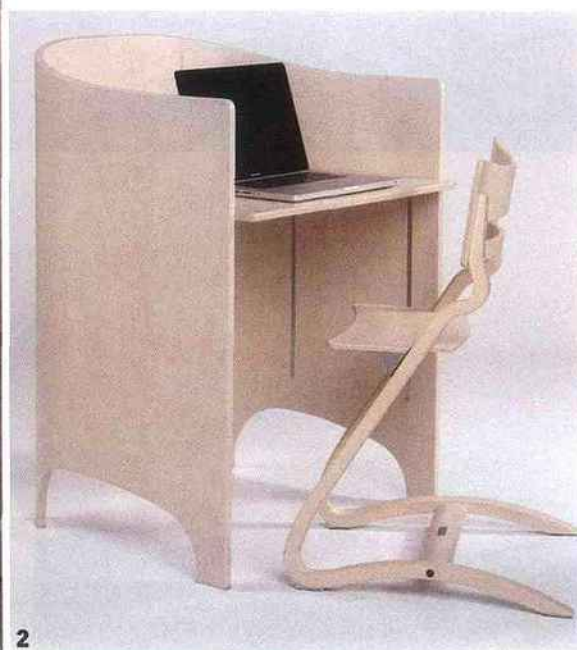

1 ■ Métamorphose Non, ce lit de 150 cm ne s'agrandit pas. Plus original, il se transforme en bibliothèque quand il devient trop petit. Il suffit de démonter les roues, de monter les étagères et de positionner le meuble à la verticale. Plutôt ingénieux. **File dans ta chambre, lit Be Small, 578 €** **2 ■ Ultra-looké** Dans la mouvance bois naturelle, on craque pur ce bureau ultra-looké avec son plateau et ses quatre pieds en bois coloré, le tout fabriqué en épicéa en Autriche. Son plateau réglable en hauteur de 45 à 72 cm accompagne la croissance de votre écolier favori. De même, le plan de travail peut s'incliner en faisant glisser deux des pieds vers le haut ou le bas. **File dans ta chambre, bureau Caspar, 380 €** **3 ■ Signé Magis** n'hésite pas à faire appel aux plus grands pour imaginer des meubles intelligents pour les plus petits. Parmi les toutes dernières nouveautés de l'éditeur italien, ce lit empilable conçu tel un assemblage de briques tout en rondeurs par Marc Newson himself. Ce lit superposé modulaire se transforme ainsi aisément en deux lits classiques. Le tout réalisé en polyéthylène moulé pour une résistance assurée. **Magis, lit empilable Bunky, création Marc Newson, chez État de Siège, prix sur demande.**