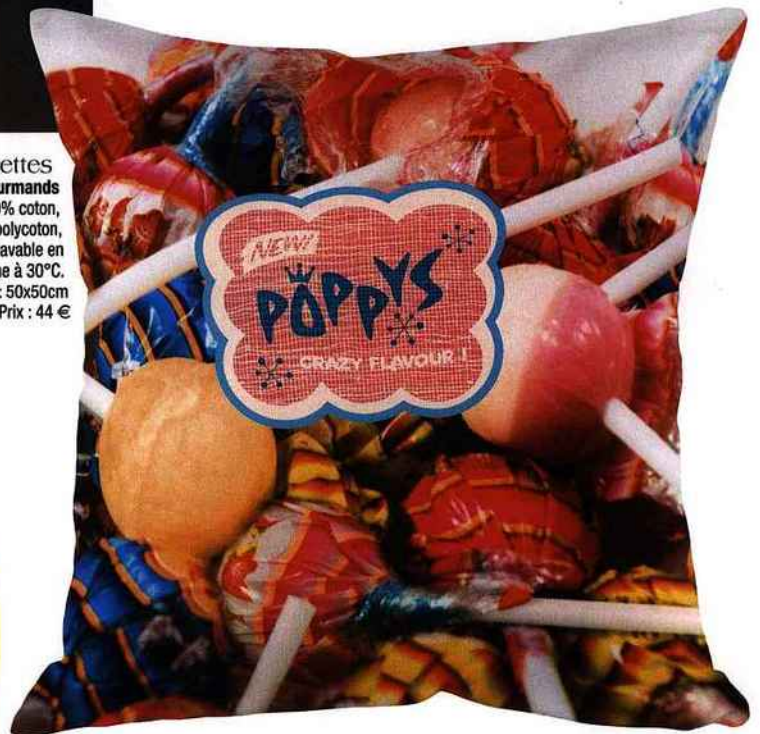

BonjourMonCoussin, Sucettes

Avis aux gourmands

Composition de la face avant : 100% coton,
composition de la face arrière : polycoton,
coussin : 100% polyester - Housse lavable en
machine à 30°C.

Dimensions : 50x50cm
Prix : 44 €