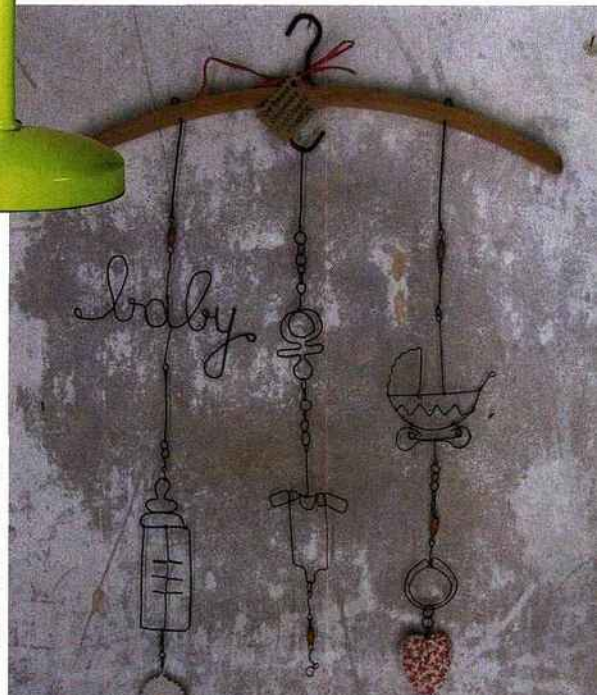

Slide, Sirio
Étoile lumineuse poétique
Lampe à poser à même le sol, elle peut
faire office de siège grâce à sa résistance
et ses dimensions. En polyéthylène
obtenue par rotomoulage. Cette lampe
est disponible en blanc et en rose.
Dimensions : 80x80cm
Prix : à partir de 150 €

Dimensions : Longueur : 5cm, Hauteur: 15cm
Prix : 50 €

But, Musik
Chevet musical

Lampe avec pied en métal laqué, abat jour 70% Polyester, 30% Coton. Puissance maxi 40W.
Dimensions : H. 29,5cm, diamètre 12cm
Prix : 5,90 €

Laurette, Culte

Rétro-design

Design Laure Bailleux
Armoire composée de petits casiers et d'un grand tiroir. Faite en bois et peinte à la main. Peut être d'une ou de deux couleurs. Couleurs : chocolat, gris souris, taupe, vert de gris, turquoise, violette, bubble gum, vieux rose, gris.
Dimensions : L 60cm x P 54cm x H 180cm
Prix : 890 €

Desmerveilles,
Le Petit Trousseau

Mobilier mural

Design « De Beaux Souvenirs »
Décoration murale en fil de fer recuit - Pièce unique réalisée à la main par la créatrice.
Dimensions : approximativement 35cm de haut, et 75cm de large
Prix : 45 €