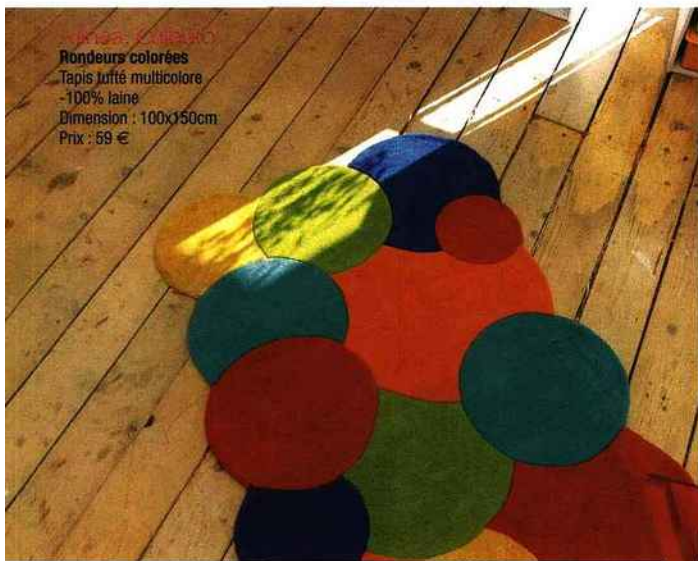

Chambre enfants

3 Suisses, Stickers
Repositionnables, changer de décor
comme il vous plaît !
Lot de 3 stickers en vinyle : Pow, Bam,
Splatch.
Dimensions : L. 50cm, H. 38-32 et 28cm
Prix : 49,99 €

Habitat, Pretty et Twist
Lit d'autrefois et contemporain
Lit enfant
- Twist : Chêne massif laqué et plaqué chêne
Dimensions : 75x63x208cm
Prix : 249 €
- Pretty : Acier laqué époxy
Dimensions : 95,5x92x205cm
Prix : 225 €

Casa, Dot Champignon
À pois de couleurs
Pouf en MDF non-traité revêtu de polyuréthane,
remplissage 100% mousse polyuréthane.
Dimensions : hauteur 33cm
Prix : 17,50 €

Conforama, Dream
Poignées colorés
- Armoire 2 portes en
panneaux de particules
revêtus de papier blanc.
Dimensions : L. 113cm,
H. 200cm, P. 57cm
Prix : 349 €
- Commode 3 tiroirs avec
structure en panneaux de
particules revêtus de papier
blanc.
Dimensions : L. 105cm,
H. 87cm, P. 45cm
Prix : 229 €

2, Rouge, mini Bavardes
Couleurs et graphisme riens
Série numérotée de petites chaises
d'écolier.
Prix : 135 €
En vente chez Serendipity
www.serendipity.fr

Rondeurs colorées
Tapis jutté multicolore
-100% laine
Dimension : 100x150cm
Prix : 69 €