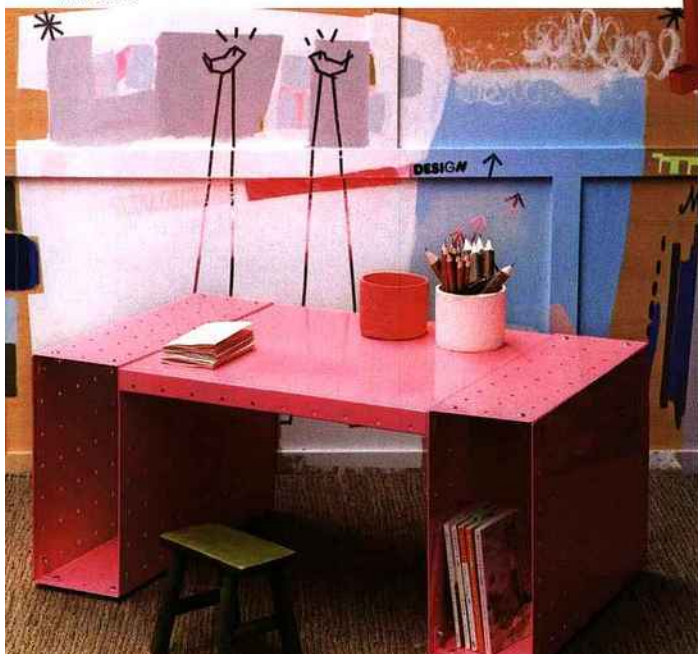

Ikéa, Mammut
Facile à porter
et à nettoyer
Tabouret en plastique.
Dimensions : L. 35cm,
diamètre 30cm, H. 30cm
Prix : 5,99 €

Serendipity, Mécanino
Style pop & rock'n'roll
Design Sandrine & les ferrailleurs
Bureau en métal époxy
Dimensions : 96x60x43cm
Prix : 550 €

Maisons du monde,
Grand Bureau Pupitre
Un goût d'école buissonnière
Bureau avec plateau en MDF incliné à soulever, avec casier.
Encoches pour les crayons et l'encre. Structure et pieds en sapin.
Finition : peinture rouge, vernis nitrocellulosique mat.
Crochet sur le côté en métal patiné.
Dimensions : H. 63cm, L. 115cm, P. 76cm
Prix : 189 €

Slide, Sirio
Étoile lumineuse poétique
Lampe à poser à même le sol, elle peut
faire office de siège grâce à sa résistance
et ses dimensions. En polyéthylène
obtenue par rotomoulage. Cette lampe
est disponible en blanc et en rose.
Dimensions : 80x80cm
Prix : à partir de 150 €

Une étagère de base avec des pieds sur laquelle on peut empiler jusqu'à 3 étagères au choix : une grande pour les BD, une médium pour les livres d'histoire et une petite pour les livres de poche. En hêtre peint à la main. 8 teintes disponibles.