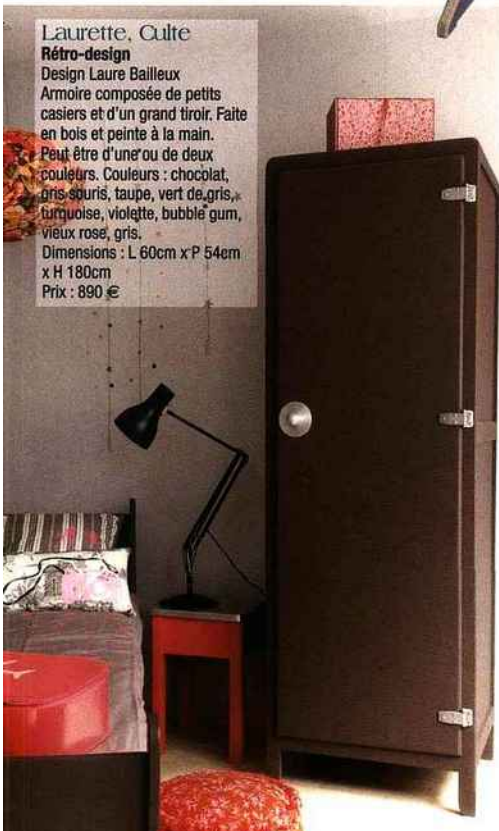

Slide, Sirio
Étoile lumineuse poétique
Lampe à poser à même le sol, elle peut
faire office de siège grâce à sa résistance
et ses dimensions. En polyéthylène
obtenue par rotomoulage. Cette lampe
est disponible en blanc et en rose.
Dimensions : 80x80cm
Prix : à partir de 150 €

Dimensions : Longueur : 5cm, Hauteur: 15cm
Prix : 50 €

But, Musik
Chevet musical

Lampe avec pied en métal laqué, abat jour 70% Polyester, 30% Coton. Puissance maxi 40W.
Dimensions : H. 29,5cm, diamètre 12cm
Prix : 5,90 €

Laurette, Culte

Rétro-design

Design Laure Bailleux
Armoire composée de petits casiers et d'un grand tiroir. Faite en bois et peinte à la main. Peut être d'une ou de deux couleurs. Couleurs : chocolat, gris souris, taupe, vert de gris, turquoise, violette, bubble gum, vieux rose, gris.
Dimensions : L 60cm x P 54cm x H 180cm
Prix : 890 €