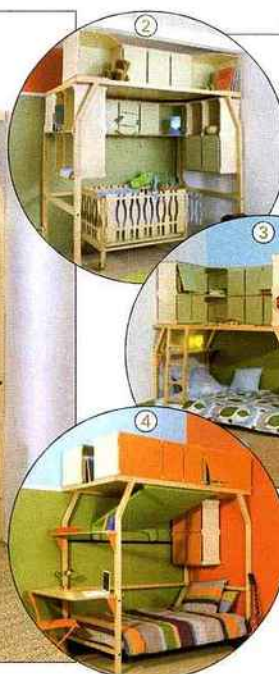

> Shopping / LITS POUR ENFANT

CHAMBRE ÉVOLUTIVE

Espace Loggia lance « Pop Space », une chambre évolutive conçue par Matali Crasset. Cette collection est adaptée de la naissance à l'adolescence.

En pin maritime des Landes et bouleau, 17 coloris au choix.

Étape nourrisson (1) :
4 965 € (hors cloison textile, bande textile simple, cloison molletonnée).
H. 200 x L. 200 x P. 120 cm.

Kit évolution du nourrisson vers le tout petit (2) : 670 €.

Kit évolution du tout petit vers l'enfant (3) : 650 €.

Kit évolution de l'enfant vers l'ado (4) : 750 €.

www.espace-loggia.com

LIT CABANE

Lit dont la structure est en sapin massif demi-brut, l'habillage est en MDF. Livré avec échelle et sommier en multiplex perforé. Matelas (90 x 190 cm) non compris. Disponible en 5 coloris différents. Convient à partir de 6 ans.

H. 205 x L. 220 x P. 132 cm. 2 067 €.

www.filedanstachambre.com

LIT SUPERPOSÉ

Lit Perludi en contreplaqué de bouleau, recouvert d'un tissu composé de laine ayant l'aspect du feutre.

La plateforme inférieure peut soit servir de zone de jeu soit de second lit en ajoutant un matelas.