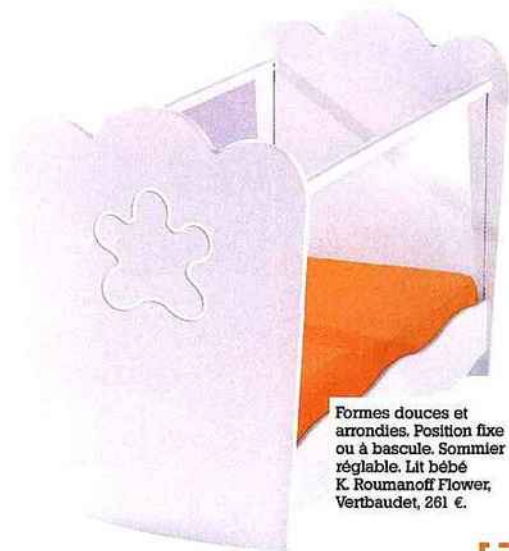

## Safari Party

L'ambiance est à l'évasion quand les animaux sauvages s'invitent dans la chambre de bébé. Une atmosphère de rêve pour les bébés baroudeurs !

Par Isabelle Fuoc

Béatrice, 32 ans,  
maman de Chloé, 6 ans  
et Lucien, 6 mois.

Formes douces et arrondies. Position fixe ou à bascule. Sommier réglable. Lit bébé K Roumanoff Flower, Vertbaudet, 261 €.

100 % coton. Grand tapis épais et coloré. Motifs Safari. Fnac Evell & Jeux, 139 €.

Télécommandé, on déclenche à distance musiques et mouvements des petits animaux en peluche. Mobile symphonique Rêve des îles, Tiny Love, 59,50 €.

Ils se fixent au mur ou se suspendent pour accueillir vêtements et accessoires. Porte-manteau Singe vert, Present Time, filedanstachambre.com, le lot de 3, 12 €