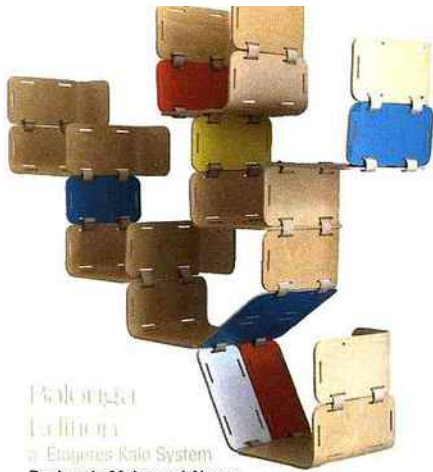

A di Alessi, Rudi

Design de Miriam Mirri
Tasse composée d'un bol aux grands yeux et d'un
couvercle, tous deux dotés d'une poignée.
Coloris : bleu ou orange
H 15 cm, 18 x 12 cm
Prix : 21 €
www.alessi.com

Balouga Edition

Étagères Kalo System

Design de Mahmoud Akram

Étagères murales et modulables Bois et stratifié

Coloris : Blanc ou couleur

Prix : 249 €

Non Jetable, Lit évolutif et modulable

Design de Meri von Renteln