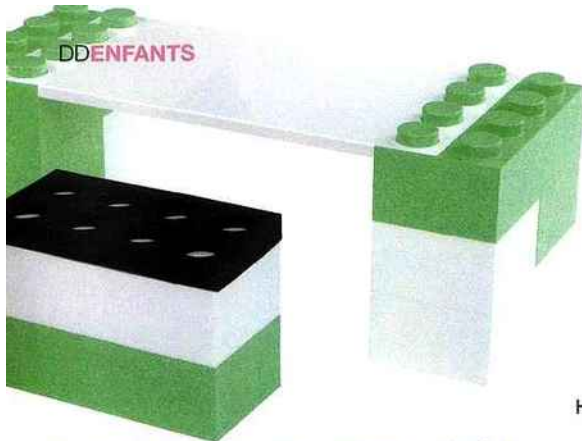

d. Julian

Design de Javier

Marsical (2005)

H 55 cm. lar 36 cm

P 49 cm

Coloris rouge, vert,

jaune ou blanc

Prix : 74 €

www.magisdesign.com

www.filedanstachambre.com

DE ENFANTS

Lumatic construction, Bureau Soft S

Design de Thierry Nahon et Philippe Landecker
Plots en polypropylène expansé, coussin noir en mousse de caoutchouc noir 100 % naturel et étagère en acier peint époxy.
Coloris : vert, blanc ou rose - H 34,5 cm. L 95 cm. P 38 cm
Vendu avec le tabouret 38 x 19 x 27 H cm.
Prix : 341 €
www.filedanstachambre.com