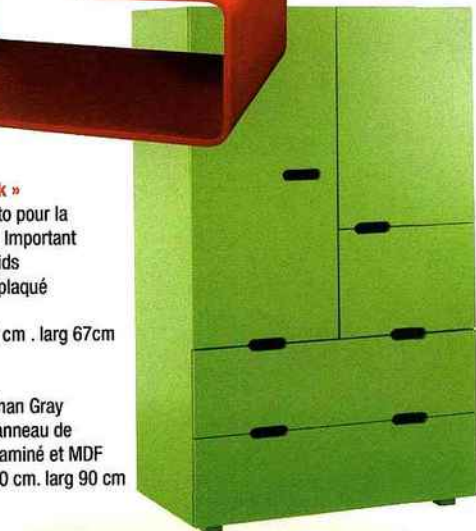

Stooly

Tabouret chêne massif avec anneau de couleur (rouge tomate ou vert pré)
Prix : 45 €
0826 107 207
www.habitat.fr