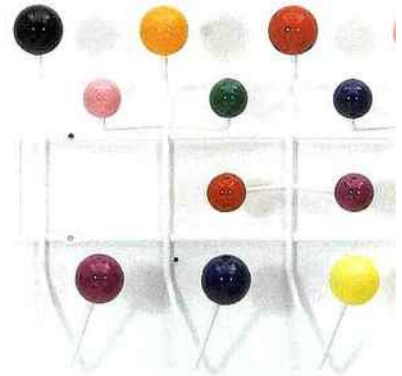

DE ENFANTS

Nouveau terrain de jeu des designers,
l'univers des enfants fascine autant
que celui des adultes. Christian Ghion,
Eero Aarnio ou encore Walter Papst
présentent leurs créations pour enfants
à vocation fonctionnelle, ludique et
pédagogique.