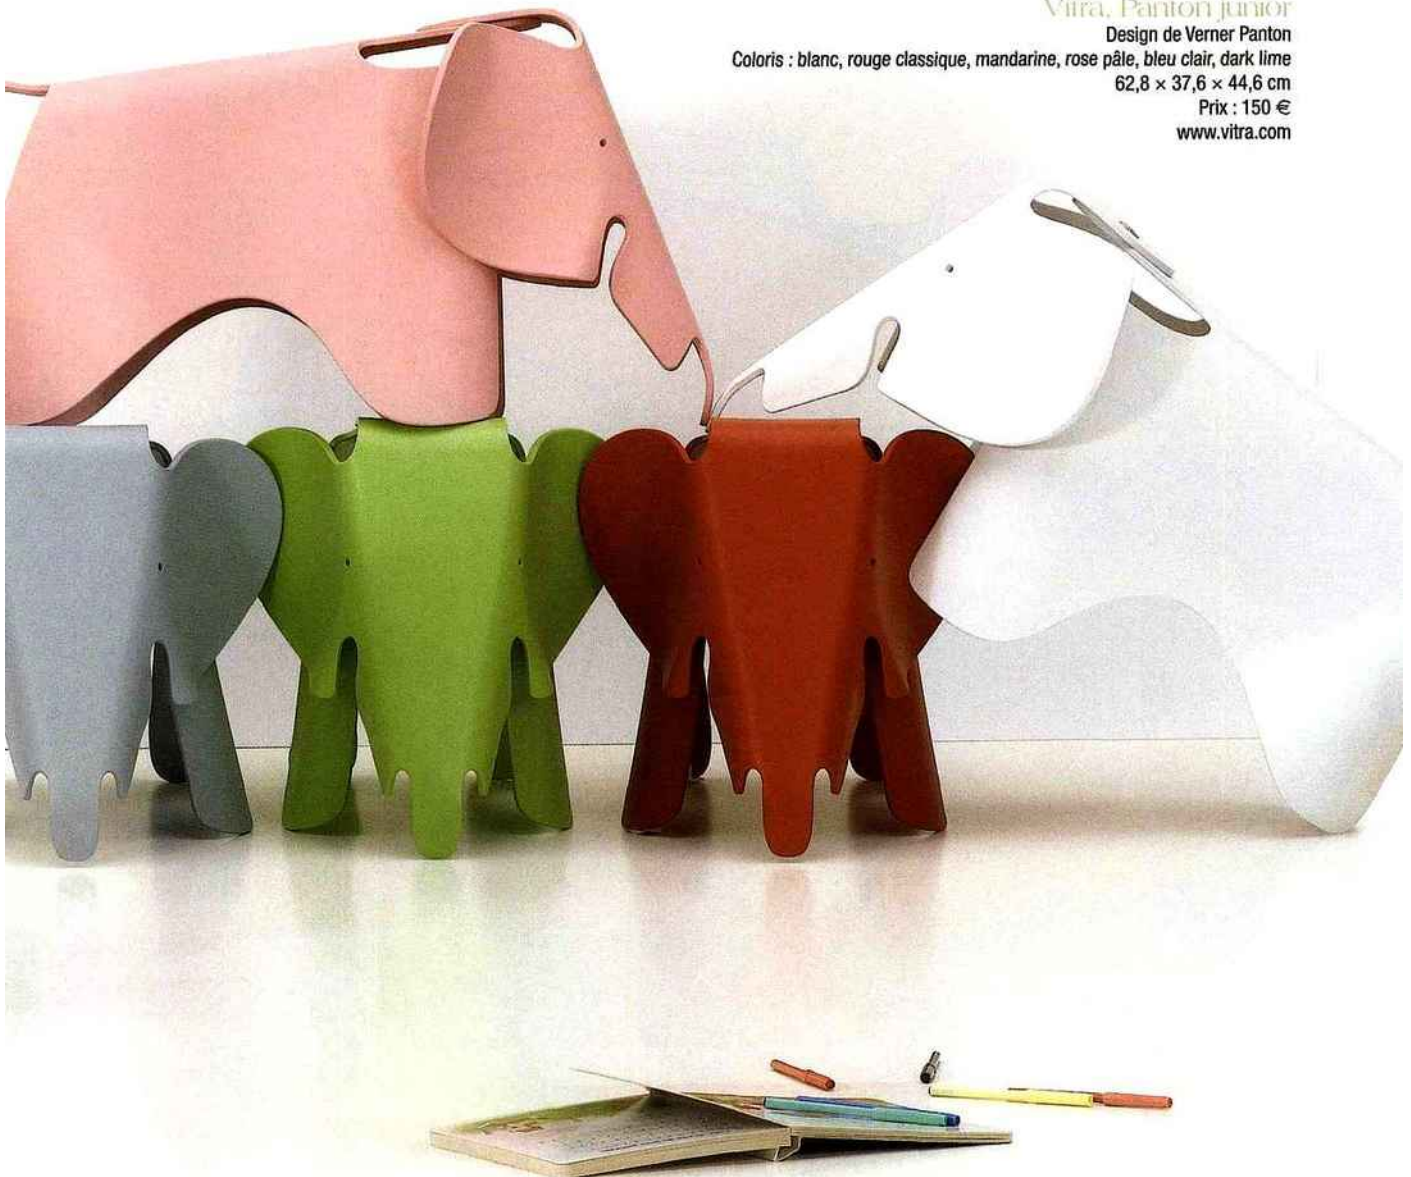

Vitra. Hang it all

Design de Charles & Ray Eames

Des boules de bois aux couleurs vives qui remplacent les simples patères doivent inciter les enfants à y suspendre « toutes leurs affaires », comme l'indique le nom de l'objet. Fil d'acier laqué blanc, boules de bois colorées.

37 × 50,5 × 17 cm

Prix : 240 €

Vitra. Box

Design de Ronan et Erwan Bouroullec

Meuble de rangement polyvalent ou table d'appoint.

Coloris : noir, bleu, pierre, vert, rouge ou bordeaux

30 × 55 × 40,5 cm

Prix : 438 €

Vitra. Eames Elephant

Design de Charles & Ray Eames

41,5 × 41 × 78,5 cm

Coloris : blanc, gris bleuté, rouge classique, rose pâle, dark lime

Prix : 179 €

Vitra. Panton junior

Design de Verner Panton

Coloris : blanc, rouge classique, mandarine, rose pâle, bleu clair, dark lime

62,8 × 37,6 × 44,6 cm

Prix : 150 €

www.vitra.com