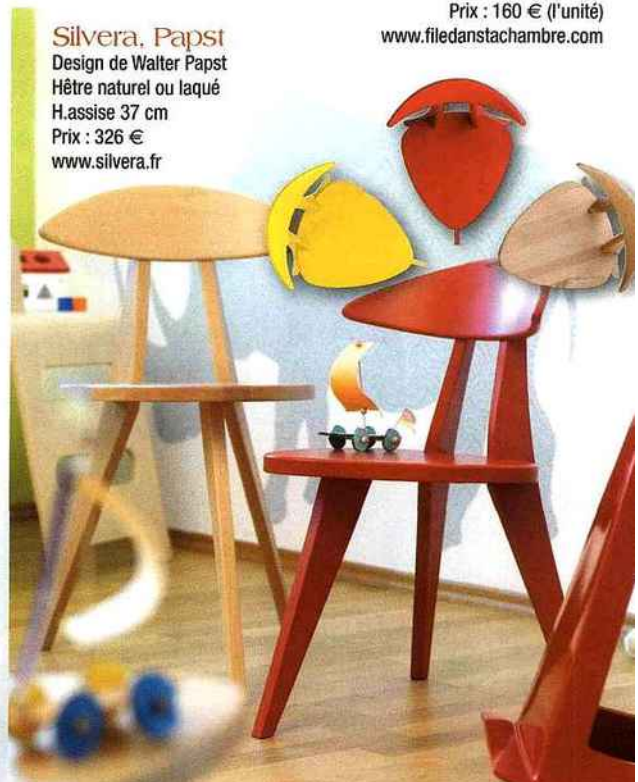

Silvera, Papst

Design de Walter Papst
Hêtre naturel ou laqué
H. assise 37 cm
Prix : 326 €
www.silvera.fr