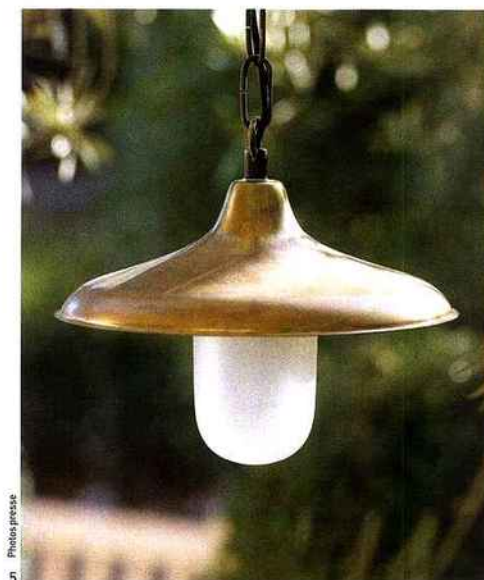

Photos Martin MAURETTE