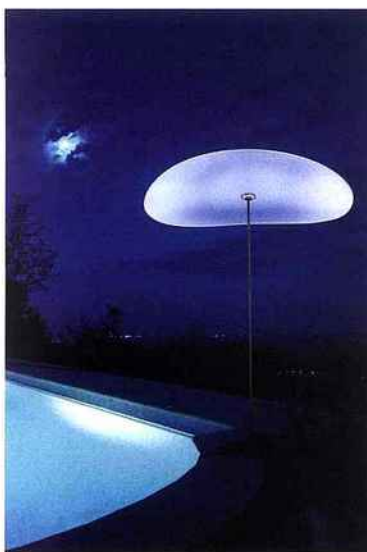

**5. Intemporelle.** Suspension « Retro » en laiton vieilli et verre satiné. ø 26 cm. 325 €. Unopiu.

**6. Tressée.** Dessinée par Stark pour Flos, « Romeo Outdoor », à partir de 999 €. Existe en suspension et lampadaire.

**7. Applique** en tôle rouillée, version Jean-Jacques Bourgeois.

Photos gresse

6

7

1 Photo MM

...COMME

# la nuit

D'un bout à l'autre de la terrasse ou du jardin,  
l'heure est aux nouvelles baladeuses.

- 1. Astucieux.** Fixé au parasol, le projecteur Led « Lunasol » s'oriente vers le haut ou vers le bas. Fonctionne sur réseau ou batterie (5 h d'autonomie). 154 €. Osram.
- 2. À poser ou suspendre.** « Grumo » design Stéphane Joyeux pour Roger Pradier. ø 40 cm. 367 € chez Sabz.
- 3. Torche à huile.** Le cône seul peut se fixer en terre. Verre et métal. H 33 cm. 44,95 €. Menu, chez Sabz.
- 4. Sensuelle.** « Smoon Umbrella » s'allume lorsqu'on l'effleure et se transporte où bon vous semble (8 h d'autonomie). H 206 cm, à partir de 1 408 €. Beau & Bien, chez Espi.

6

7

**5. Balançoire lumineuse « Swing Lamp », de Slide.** 60 x 35 cm, 230 € sur [www.filedanstachambre.com](http://www.filedanstachambre.com)

**6. Changeants. Pots à leds multicolores et télécommandés.** H 32, 47, 61 cm (49, 89 et 169 €), Fly.