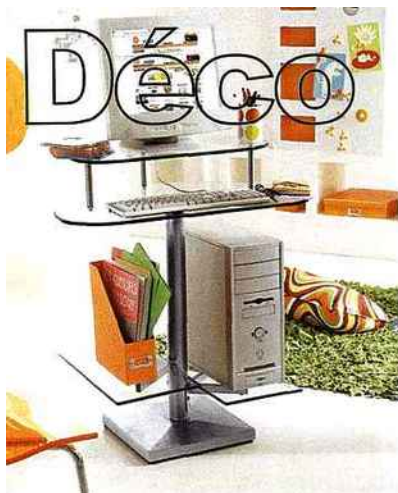

Voyage

On les prend toutes ces jolies cantines colorées qui donnent l'impression d'être toujours sur le départ. L. 48 cm x H. 19 cm x P. 30 cm. **La Redoute**, 45 euros, 0892 350 350, www.laredoute.fr

Elle ou lui

Des valets en forme de personnages de dessins animés. Plein d'humour! «Tom» ou «Tine». **Casa**, 19 euros, 01 44 91 94 01, www.casashops.fr

117 RUE DE LA TOUR
75116 PARIS - 01 45 03 80 00

Discret

Pour éviter que votre chambre ne se transforme en succursale de société informatique, rassemblez tous vos éléments sur ce meuble design, mini et fonctionnel. Console informatique Campus, L. 75 cm x H. 86 cm x P. 48 cm. La maison de Valérie, 169,96 euros, 0 892 700 310.