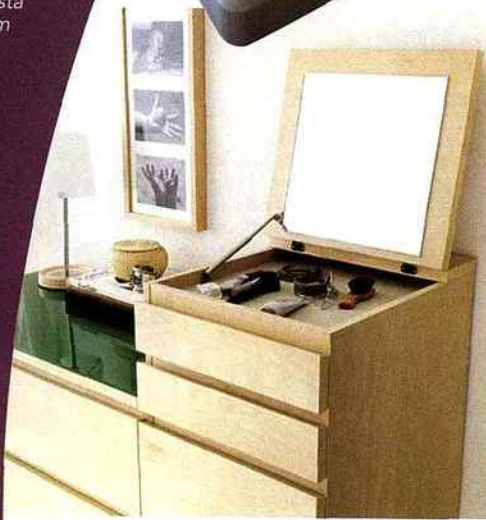

Tribal

Des armoires coulissantes ou à portes battantes et pliantes à composer soi-même. Un motif original «Tattoo». Fly, 659 euros, 03 89 62 35 07, www.fly.fr

Minimaliste

Table de chevet simplissime mais très pratique, le tout à prix mini. «Bodö», L. 55 cm x P. 30 cm x H. 33 cm. Ikéa, 7 euros, 0 825 10 3000, www.ikea.fr

À la loupe

Un tabouret en forme de touche d'ordinateur géante! Une assise parfaite dans une chambre-bureau. Funkey Alt-Mixko, design Alex Garnett, L. 58 cm x l. 58 cm x H. 40 cm.

File dans ta chambre, 390 euros, www.filedanstachambre.com