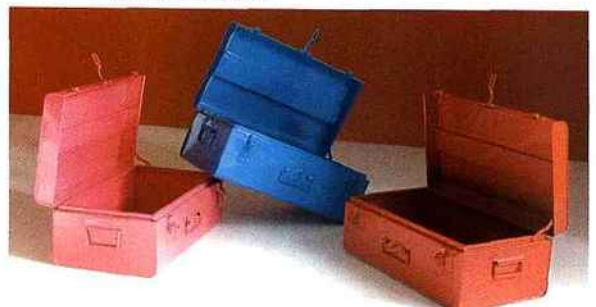

Des étagères en forme d'alvéoles pour composer une bibliothèque foisonnante qui ne se prend pas au sérieux. «Opus incertum», Casamania, design Sean Yoo, L. 100 cm x l. 35 cm x H. 100 cm. **Cerise sur la déco**, 399 euros, www.cerisesurladeco.com

chambre!

Graphique

Un design étonnant pour un coussin tout chaud et confortable (70% de laine!) à poser par terre ou sur son lit. «Polygon», design Mia Cullin, D. 65 cm. **Habitat**, 80 euros, 0 826 107 207, www.habitat.fr

Voyage

On les prend toutes ces jolies cantines colorées qui donnent l'impression d'être toujours sur le départ. L. 48 cm x H. 19 cm x P. 30 cm. **La Redoute**, 45 euros, 0892 350 350, www.laredoute.fr

Elle ou lui