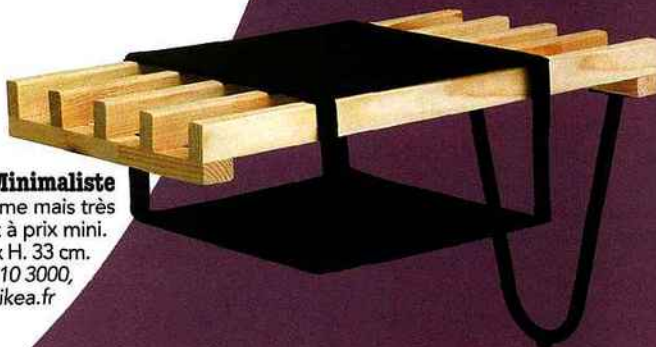

Retour des Indes

Du bois de manguier recouvert d'une feuille de métal argenté ciselée à la main. Commode Jaipur, L. 78 cm x P. 56 cm x H. 87 cm. Maisons du monde, 399 euros, 02 51 71 17 73.

On change Sa

Tribal

Des armoires coulissantes ou à portes battantes et pliantes à composer soi-même. Un motif original «Tattoo». Fly, 659 euros, 03 89 62 35 07, www.fly.fr

Minimaliste

Table de chevet simplissime mais très pratique, le tout à prix mini. «Bodö», L. 55 cm x P. 30 cm x H. 33 cm. Ikéa, 7 euros, 0 825 10 3000, www.ikea.fr