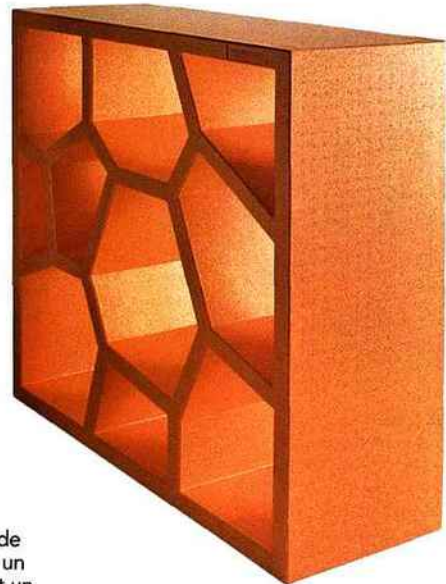

À la loupe

Un tabouret en forme de touche d'ordinateur géante! Une assise parfaite dans une chambre-bureau. Funkey Alt-Mixko, design Alex Garnett, L. 58 cm x l. 58 cm x H. 40 cm.

File dans ta chambre, 390 euros, www.filedanstachambre.com

Futé

Cette commode 6 tiroirs cache un vide-poches et un miroir au dernier étage pour les «retouches» rapides. «Malm», L. 40 cm x P. 49 cm x H. 123 cm. **Ikea**, 119 euros, 0 825 10 3000, www.ikea.fr

Ruche