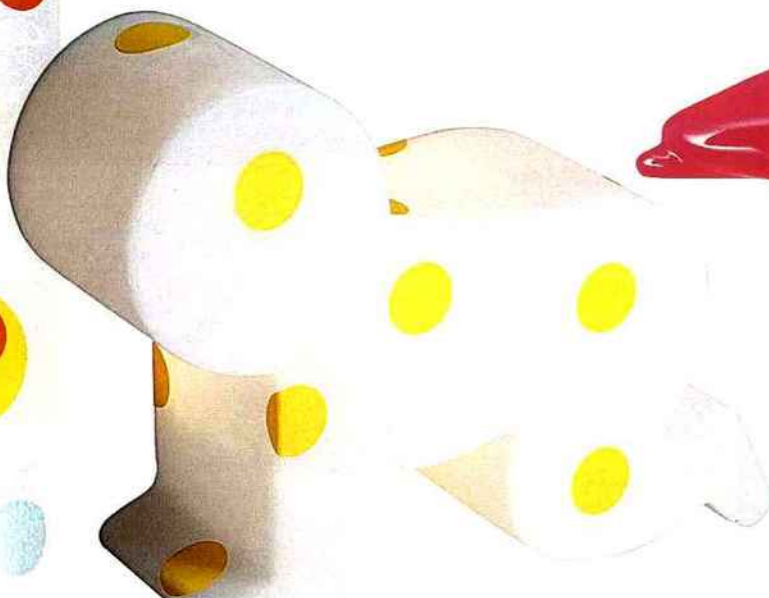

A tire-d'aile

Graphique et très résistante avec ses ailes en plastique dur et son corps en bois peint, cette applique s'intègre dans toutes les ambiances : nature, fée, princesse... Applique murale fille Papillon, Vertbaudet, 29,90 €, www.vertbaudet.fr

Drôle de lampadaire

Optez pour ce tube en papier japonais, dans lequel on glisse une guirlande lumineuse. Haut de 1 m, il se pose par terre ou se suspend au plafond avec un fil de pêche grâce à deux œillets à placer de chaque côté. Tub's, Les Petits Blabla, plusieurs couleurs et motifs, vendu avec la guirlande de 220 W et les œillets, 75 €, www.blabla-creation.com

Veilleuses berlingots

Cette guirlande lumineuse fera un joli tour de porte tout en rassurant l'enfant. Les Petits Blabla, guirlande 20 ampoules (5 m), 45 €, 50 ampoules (9,5 m), 87 €, www.blabla-creation.com

Que la lumière soit

Pleins feux sur les lampes qui apportent une touche de poésie à la chambre de nos tout-petits.

A quatre pattes

Dans la collection Slide, Roberto Semprini a fait preuve d'originalité avec ce bébé à quatre pattes recouvert de pastilles de couleur, à poser au sol ou sur un meuble. Existe en jaune, orange et blanc. Baby, Slide, File dans ta chambre, H. 34 cm, L. 45 cm, l. 16 cm, 11 W, 101 €, www.filedanslachambre.com