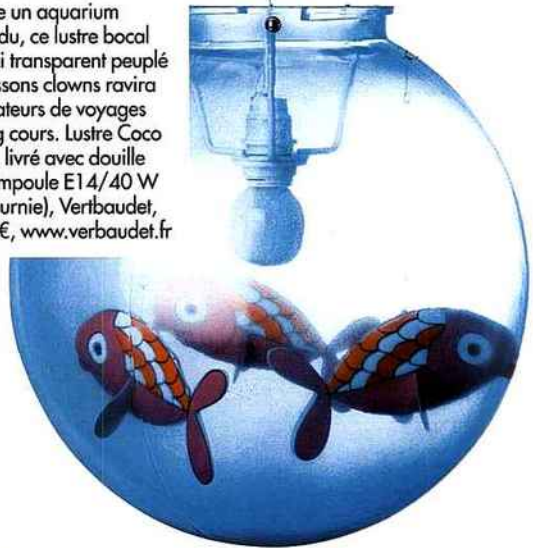

Poisson volant

Comme un aquarium suspendu, ce lustre bocal en Plexi transparent peuplé de poissons clowns ravira les amateurs de voyages au long cours. Lustre Coco La Fée, livré avec douille pour ampoule E14/40 W (non fournie), Verbaudet, 44,90 €, www.verbaudet.fr

Chapeau, la suspension !

Ce drôle de petit bonhomme malicieux le regardera de haut ! L'abat-jour résiste bien sûr à la chaleur. Lampe chapeau, Haba, culot E27, ampoule économie d'énergie 25 W, 69 €, www.haba.fr